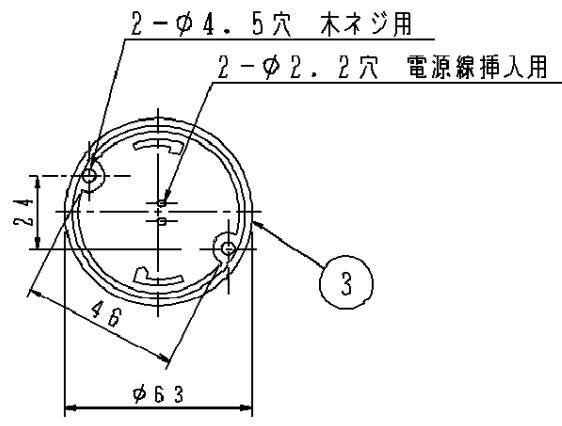

- ・虫、ホコリの入りにくい構造
- ・補助スイッチ付
- ・ランプ交換用仮吊り機能付
- ・カバーの取付方法は、プッシュ方式カバーキャッチ付です。
- ・リモコン送信器は用途に応じて別途お求めください。

本図面は2枚で1組です。1/2

付属ランプ	85形ツインバルック蛍光灯 (電球色)	5				品番
W・数	85×1	4				HFA7555KC
器具質量	3.6kg	3	丸型フル引掛シーリング			
特記事項		2	カバ－	木製	アクリル強化和紙張り	前 田 中 尾
		1	本 体	鋼板 (t0.4)	白 ポリエステル粉体塗装	
		部番	部 品 名	材質・素材厚	備 考	松下電工株式会社