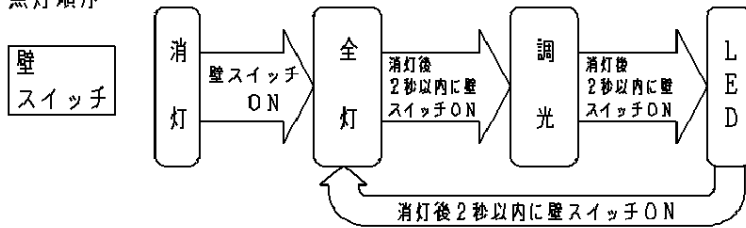

- ・虫、ホコリの入りにくい構造
- ・補助スイッチ付
- ・ランプ交換用仮吊り機能付
- ・カバーの取付方法は、プッシュ方式カバーキャッチ付です。
- ・リモコン送信器は用途に応じて別途お求めください。

本図面は2枚で1組です。1/2

付属ランプ	85形ツインバルック蛍光灯 (電球色)	5				品番
W・数	85×1	4				HFA7555KC
器具質量	3.6kg	3	丸型フル引掛シーリング			
特記事項		2	カバ－	木製	アクリル強化和紙張り	前 田 中 尾
		1	本 体	鋼板 (t0.4)	白 ポリエステル粉体塗装	
		部番	部 品 名	材質・素材厚	備 考	松下電工株式会社

< 機能説明 >

・点灯順序

壁スイッチで消灯後2秒以上経過すると、再び壁スイッチをONさせた場合は消灯前の状態で点灯します。
またリモコン送信器調光用にて明るさを記憶させた場合、各点灯状態はその明るさで切替わります。

リモコン送信器

ON/OFF調光用送信器の場合

ダイレクト切替用の場合 (HK9328K)

ON/OFF切替用送信器の場合

- ※1 リモコン送信器にて、全灯状態は約10～100%調光ができます。
ダイレクト送信器使用時、リモコン受信部補助スイッチを2秒以上押しつづけた後送信器により明るさを調整し、全灯ボタンを押した場合、その明るさを記憶します。
- ※2 出荷状態は約60%点灯になります。
リモコン送信器にて、調光状態は約10～100%調光ができます。調光させた場合はその状態を記憶します。
- ※3 リモコン送信器にて、LED状態は調光ができます。調光させた場合はその状態を記憶します。