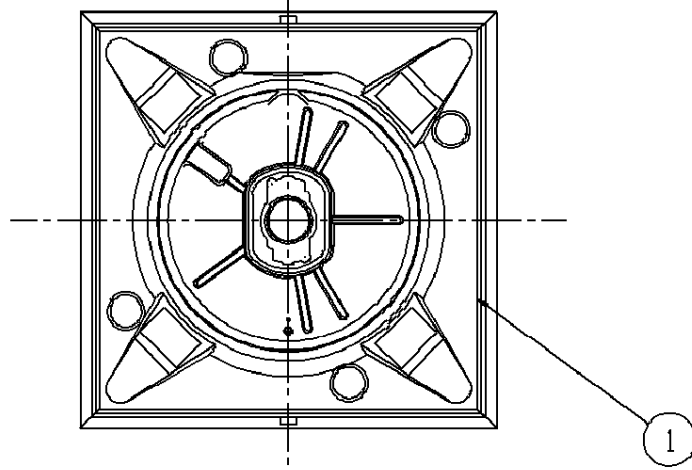

注意：商品には寿命があります。詳細はCLX2021AAをご参照ください。

グリーン購入法適合

安全に関するご注意

- ・一般屋内用器具です。
屋外、湿気、水気のある場所では使用しないでください。
絶縁不良による感電の原因となります。
- ・天井面取り付け専用器具です。
指定外取り付けは、落下の原因となります。
- ・下記のような天井や壁面には絶対に取り付けないでください。落下の原因となります。

- ・取り付けには平らな部分が□780mm以上必要です。
- ・器具取り付け前に必ず引掛シーリングの固定強度をご確認ください。木ねじ1本での固定や、ガタツキのある引掛シーリングへの取り付けは落下の原因となります。
- ・配線器具の出代が下記以上必要です。
(ナショナルの引掛シーリングをご使用ください)

傾斜天井に取り付ける場合の注意事項

- ・5.5度を越える傾斜天井には取り付けないでください。
- ・取り付けは傾斜の上側にカバーキャッチがくるように取り付けてください。
- ・傾斜天井に取り付ける場合は、必ず支持具と木ネジ（座付き：4×38以上）を使用して取り付けてください。
※傾斜天井用の木ネジは付属していません。
- ・樹脂製アウトレットボックスに直接取り付けないでください。落下の原因となります。
- ・他の調光器と組み合わせて使用しないでください。火災の原因となります。

- ・虫、ホコリの入りにくい構造
- ・補助スイッチ付
- ・ランプ交換用仮吊り機能付
- ・カバーの取付方法は、プッシュ方式カバーキャッチ付です。
- ・リモコン送信器は用途に応じて別途お求めください。

本図面は2枚で1組です。1/2

付属ランプ	85形ツインバルック蛍光灯 (電球色)	5				品番
W・数	85×1	4				HFA7555KC
器具質量	3.6kg	3	丸型フル引掛シーリング			
特記事項		2	カバ－	木製	アクリル強化和紙張り	前 田 中 尾
		1	本 体	鋼板 (t0.4)	白 ポリエステル粉体塗装	
		部番	部 品 名	材質・素材厚	備 考	松下電工株式会社