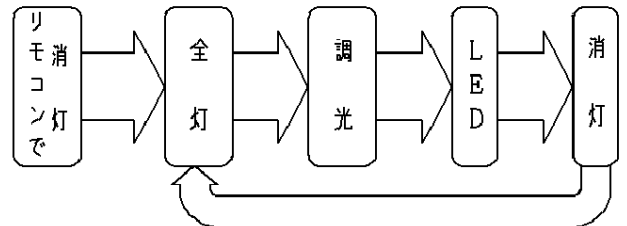

< 機能説明 >

・点灯順序

壁スイッチで消灯後2秒以上経過すると、再び壁スイッチをONさせた場合は消灯前の状態で点灯します。
またリモコン送信器調光用にて明るさを記憶させた場合、各点灯状態はその明るさで切替わります。

リモコン送信器

ON/OFF調光用送信器の場合

ダイレクト切替用の場合 (HK9328K)

ON/OFF切替用送信器の場合

- ※1 リモコン送信器にて、全灯状態は約10～100%調光ができます。
ダイレクト送信器使用時、リモコン受信部補助スイッチを2秒以上押しつづけた後送信器により明るさを調整し、全灯ボタンを押した場合、その明るさを記憶します。
- ※2 出荷状態は約60%点灯になります。
リモコン送信器にて、調光状態は約10～100%調光ができます。調光させた場合はその状態を記憶します。
- ※3 リモコン送信器にて、LED状態は調光ができます。調光させた場合はその状態を記憶します。