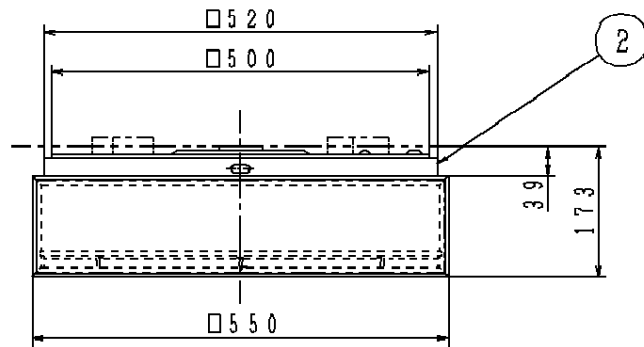

傾斜天井に取り付ける場合の注意事項

- ・5.5度を越える傾斜天井には取り付けないでください。
- ・取り付けは傾斜の上側にカバーキャッチがくるように取り付けてください。
- ・傾斜天井に取り付ける場合は、必ず支持具と木ネジ（座付き：4×38以上）を使用して取り付けてください。
※傾斜天井用の木ネジは付属していません。
- ・樹脂製アウトレットボックスに直接取り付けないでください。落下の原因となります。
- ・他の調光器と組み合わせて使用しないでください。火災の原因となります。