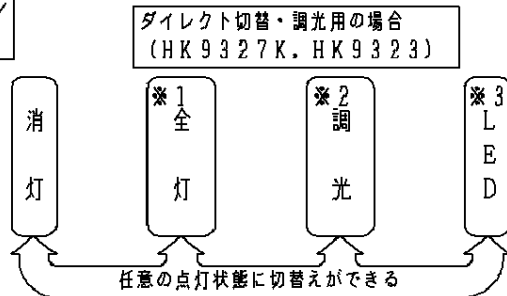

- ・虫、ホコリの入りにくい構造
- ・補助スイッチ付
- ・ランプ交換用仮吊り機能付
- ・カバーの取付方法は、プッシュ方式カバーキャッチ付です。
- ・リモコン送信器は用途に応じて別途お求めください。

本図面は2枚で1組です。1/2

付属ランプ	85形ツインバルック蛍光灯 (電球色)	5				品番
W・数	85×1	4				HFA7555KC
器具質量	3.6kg	3	丸型フル引掛シーリング			
特記事項		2	カバ－	木製	アクリル強化和紙張り	前 田 中 尾
		1	本 体	鋼板 (t0.4)	白 ポリエステル粉体塗装	
		部番	部 品 名	材質・素材厚	備 考	松下電工株式会社

< 機能説明 >

・点灯順序

壁スイッチで消灯後2秒以上経過すると、再び壁スイッチをONさせた場合は消灯前の状態で点灯します。
またリモコン送信器調光用にて明るさを記憶させた場合、各点灯状態はその明るさで切替わります。

リモコン送信器

ON/OFF調光用送信器の場合

ダイレクト切替用の場合 (HK9328K)

ON/OFF切替用送信器の場合

- ※1 リモコン送信器にて、全灯状態は約10～100%調光ができます。
ダイレクト送信器使用時、リモコン受信部補助スイッチを2秒以上押しつづけた後送信器により明るさを調整し、全灯ボタンを押した場合、その明るさを記憶します。
- ※2 出荷状態は約60%点灯になります。
リモコン送信器にて、調光状態は約10～100%調光ができます。調光させた場合はその状態を記憶します。
- ※3 リモコン送信器にて、LED状態は調光ができます。調光させた場合はその状態を記憶します。