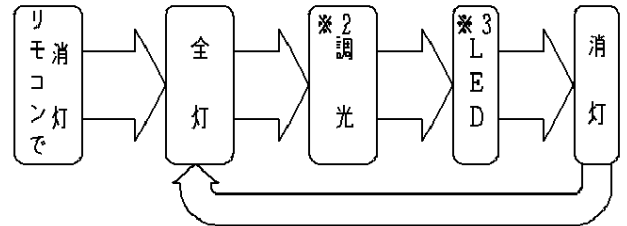

< 機能説明 >

・点灯順序

壁スイッチで消灯後2秒以上経過すると、再び壁スイッチをONさせた場合は消灯前の状態で点灯します。
またリモコン送信器調光用にて明るさを記憶させた場合、各点灯状態はその明るさで切替わります。

リモコン送信器

ON/OFF調光用送信器の場合

ダイレクト切替用の場合 (HK9328K)

ON/OFF切替用送信器の場合

- ※1 リモコン送信器にて、全灯状態は約10～100%調光ができます。
ダイレクト送信器使用時、リモコン受信部補助スイッチを2秒以上押しつづけた後送信器により明るさを調整し、全灯ボタンを押した場合、その明るさを記憶します。
- ※2 出荷状態は約60%点灯になります。
リモコン送信器にて、調光状態は約10～100%調光ができます。調光させた場合はその状態を記憶します。
- ※3 リモコン送信器にて、LED状態は調光ができます。調光させた場合はその状態を記憶します。