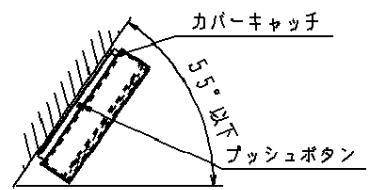

- ・5.5度を越える傾斜天井には取り付けないでください。
- ・取り付けは傾斜の上側にカバーキャッチがくるように取り付けてください。
- ・傾斜天井に取り付ける場合は、必ず支持具と木ネジ（座付き：4×38以上）を使用して取り付けてください。
  ※傾斜天井用の木ネジは付属していません。
- ・樹脂製アウトレットボックスに直接取り付けないでください。落下の原因となります。
- ・他の調光器と組み合わせて使用しないでください。火災の原因となります。