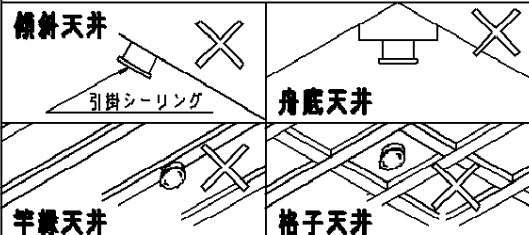

⚠ 注意：商品には寿命があります。詳細はCLX2021AAをご参照ください。

グリーン購入法適合

- ・ 段調光スイッチ付
- ・ 点灯順序 全灯→段調光→豆球→消灯
- ・ カバーの取付方法は、引掛方式です。

手造り品ですので色味・模様が多少異なることがあります。ご了承ください。

⚠ 安全に関するご注意

- ・ 一般屋内用器具です。屋外、湿気、水気のある場所では使用しないでください。絶縁不良による感電の原因となります。
- ・ 天井面取り付け専用器具です。傾斜天井には取り付けないでください。指定外取り付けは、落下の原因となります。
- ・ 下記のような天井や壁面には絶対に取り付けないでください。落下の原因となります。

- ・ 取り付けには平らな部分がφ840mm以上必要です。
- ・ 器具取り付け前に必ず引掛シーリングの固定強度をご確認ください。木ねじ1本での固定や、ガタツキのある引掛シーリングへの取り付けは落下の原因となります。
- ・ 配線器具の出代が下記以上必要です。(ナショナルの引掛シーリングをご使用ください)

- ・ 他の調光器と合わせて使用しないでください。火災の原因となります。

<使用上のご注意>

- ・ この器具の近くでは光高周波方式のリモコンが作動しない場合がごくまれにありますので、ご注意ください。
- ・ カバーに凹み等が発生した場合は、カバーを取り外し霧吹きで表面が湿る程度に水をかけ手で形をやさしく整えた後、自然乾燥をしてください。