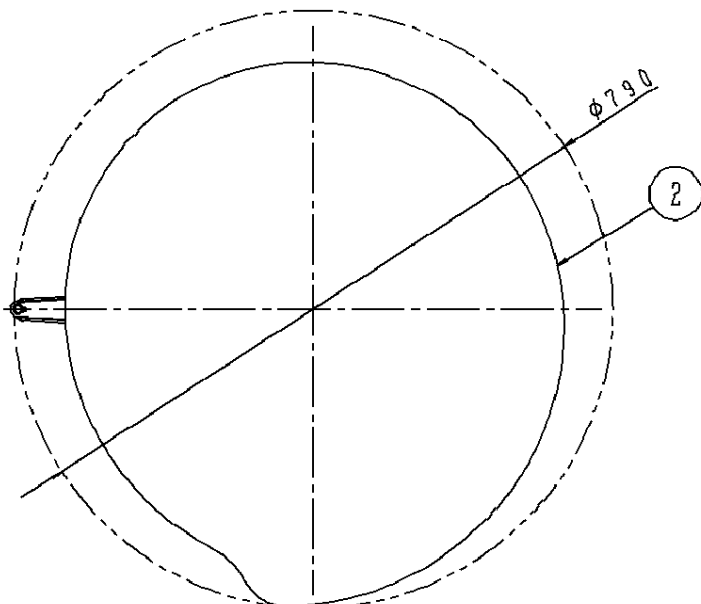

⚠ 注意：商品には寿命があります。詳細はCLX2021AAをご参照ください。

グリーン購入法適合

- ・ 段調光スイッチ付
- ・ 点灯順序 全灯→段調光→豆球→消灯
- ・ カバーの取付方法は、引掛方式です。

手造り品ですので色味・模様が多少異なることがあります。ご了承ください。

⚠ 安全に関するご注意

- ・ 一般屋内用器具です。屋外、湿気、水気のある場所では使用しないでください。絶縁不良による感電の原因となります。
- ・ 天井面取り付け専用器具です。傾斜天井には取り付けないでください。指定外取り付けは、落下の原因となります。
- ・ 下記のような天井や壁面には絶対に取り付けないでください。落下の原因となります。