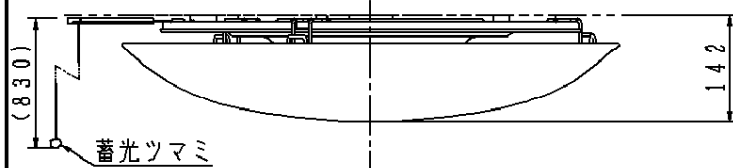

⚠ 注意：商品には寿命があります。詳細はCLX2021AAをご参照ください。

グリーン購入法適合

- ・ 段調光スイッチ付
- ・ 点灯順序 全灯→段調光→豆球→消灯
- ・ カバーの取付方法は、引掛方式です。

手造り品ですので色味・模様が多少異なることがあります。ご了承ください。

⚠ 安全に関するご注意

- ・ 一般屋内用器具です。屋外、湿気、水気のある場所では使用しないでください。絶縁不良による感電の原因となります。
- ・ 天井面取り付け専用器具です。傾斜天井には取り付けないでください。指定外取り付けは、落下の原因となります。
- ・ 下記のような天井や壁面には絶対に取り付けないでください。落下の原因となります。