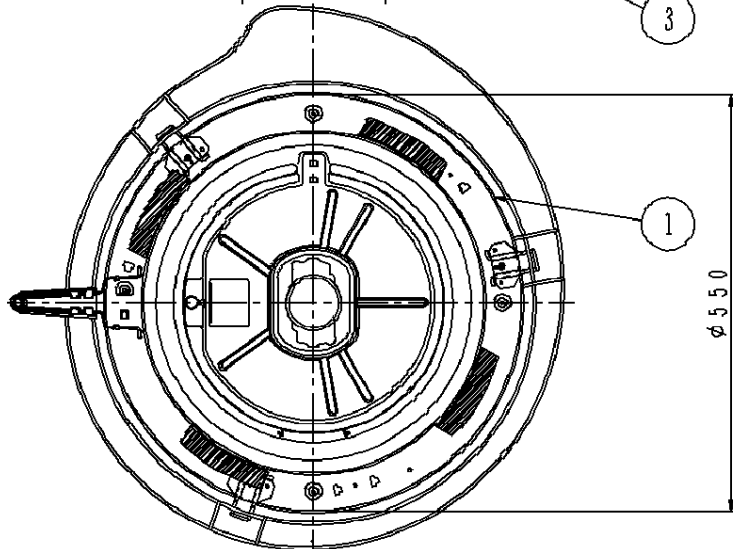

⚠ 注意：商品には寿命があります。詳細はCLX2021AAをご参照ください。

グリーン購入法適合

- ・ 段調光スイッチ付
- ・ 点灯順序 全灯→段調光→豆球→消灯
- ・ カバーの取付方法は、引掛方式です。

手造り品ですので色味・模様が多少異なることがあります。ご了承ください。

⚠ 安全に関するご注意

- ・ 一般屋内用器具です。屋外、湿気、水気のある場所では使用しないでください。絶縁不良による感電の原因となります。
- ・ 天井面取り付け専用器具です。傾斜天井には取り付けないでください。指定外取り付けは、落下の原因となります。
- ・ 下記のような天井や壁面には絶対に取り付けないでください。落下の原因となります。

- ・ 取り付けには平らな部分がφ840mm以上必要です。
- ・ 器具取り付け前に必ず引掛シーリングの固定強度をご確認ください。木ねじ1本での固定や、ガタツキのある引掛シーリングへの取り付けは落下の原因となります。
- ・ 配線器具の出代が下記以上必要です。(ナショナルの引掛シーリングをご使用ください)

- ・ 他の調光器と合わせて使用しないでください。火災の原因となります。

<使用上のご注意>

- ・ この器具の近くでは光高周波方式のリモコンが作動しない場合がごくまれにありますので、ご注意ください。
- ・ カバーに凹み等が発生した場合は、カバーを取り外し霧吹きで表面が湿る程度に水をかけ手で形をやさしく整えた後、自然乾燥をしてください。

付属ランプ	100形ツインパルック蛍光灯 (電球色)	5				品番
W・数	100×1	4				HFA8534KEP
器具質量	2.8kg	3	丸型フル引掛シーリング			
特記事項		2	カバー	銅線(φ4) ホワイテ	和紙張り (立体濃き和紙)	前 田 中 尾
		1	本体	鋼板(t0.4)	ホワイテ ポリエステル粉体塗装	
部番	部品名	材質・素材厚	備考	松下電工株式会社		