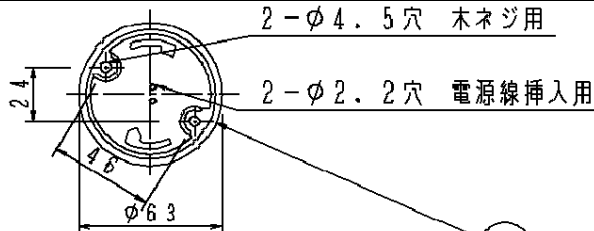

⚠ 注意：商品には寿命があります。詳細はCLX2021AAをご参照ください。

グリーン購入法適合

- ・ 段調光スイッチ付
- ・ 点灯順序 全灯→段調光→豆球→消灯
- ・ カバーの取付方法は、引掛方式です。

手造り品ですので色味・模様が多少異なることがあります。ご了承ください。

⚠ 安全に関するご注意

- ・ 一般屋内用器具です。屋外、湿気、水気のある場所では使用しないでください。絶縁不良による感電の原因となります。
- ・ 天井面取り付け専用器具です。傾斜天井には取り付けないでください。指定外取り付けは、落下の原因となります。
- ・ 下記のような天井や壁面には絶対に取り付けないでください。落下の原因となります。