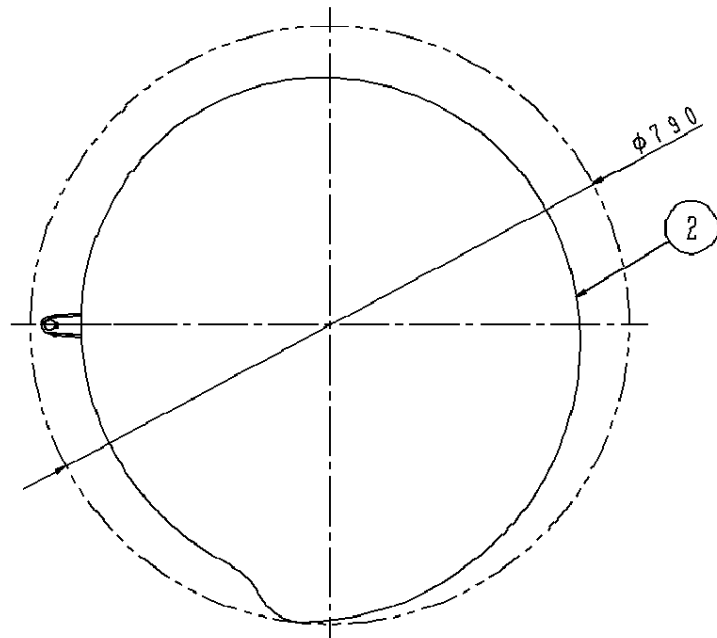

⚠ 注意：商品には寿命があります。詳細はCLX2021AAをご参照ください。

グリーン購入法適合

- ・ 段調光スイッチ付
- ・ 点灯順序 全灯→段調光→豆球→消灯
- ・ カバーの取付方法は、引掛方式です。

手造り品ですので色味・模様が多少異なることがあります。ご了承ください。

⚠ 安全に関するご注意

- ・ 一般屋内用器具です。屋外、湿気、水気のある場所では使用しないでください。絶縁不良による感電の原因となります。
- ・ 天井面取り付け専用器具です。傾斜天井には取り付けないでください。指定外取り付けは、落下の原因となります。
- ・ 下記のような天井や壁面には絶対に取り付けないでください。落下の原因となります。