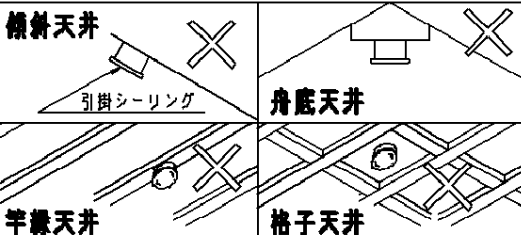

⚠ 注意：商品には寿命があります。詳細はCLX2021AAをご参照ください。

グリーン購入法適合

- ・ 段調光スイッチ付
- ・ 点灯順序 全灯→段調光→豆球→消灯
- ・ カバーの取付方法は、引掛方式です。

手造り品ですので色味・模様が多少異なることがあります。ご了承ください。

⚠ 安全に関するご注意

- ・ 一般屋内用器具です。屋外、湿気、水気のある場所では使用しないでください。絶縁不良による感電の原因となります。
- ・ 天井面取り付け専用器具です。傾斜天井には取り付けないでください。指定外取り付けは、落下の原因となります。
- ・ 下記のような天井や壁面には絶対に取り付けないでください。落下の原因となります。

- ・ 取り付けには平らな部分がφ780mm以上必要です。
- ・ 器具取り付け前に必ず引掛シーリングの固定強度をご確認ください。木ねじ1本での固定や、ガタツキのある引掛シーリングへの取り付けは落下の原因となります。
- ・ 配線器具の出代が下記以上必要です。(ナショナルの引掛シーリングをご使用ください)

- ・ 他の調光器と組合わせて使用しないでください。火災の原因となります。

<使用上のご注意>

- ・ この器具の近くでは光高周波方式のリモコンが作動しない場合がごくまれにありますので、ご注意ください。
- ・ カバーに凹み等が発生した場合は、カバーを取り外し霧吹きで表面が湿る程度に水をかけ手で形をやさしく整えた後、自然乾燥をしてください。