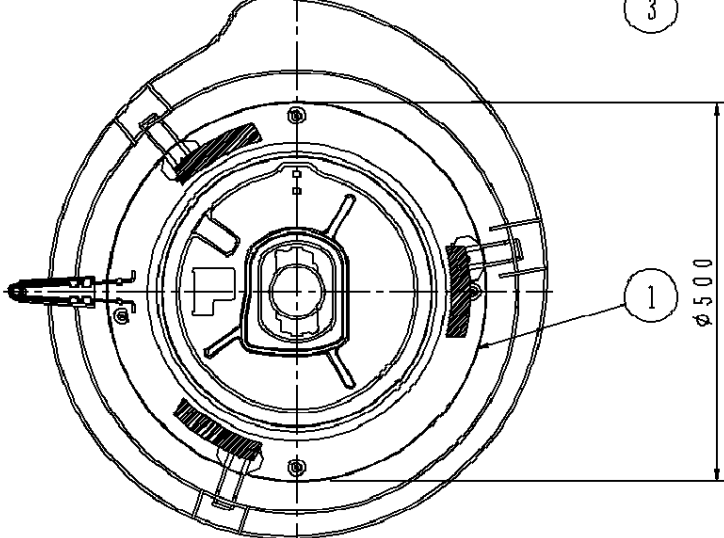

⚠ 注意：商品には寿命があります。詳細はCLX2021AAをご参照ください。

グリーン購入法適合

- ・ 段調光スイッチ付
- ・ 点灯順序 全灯→段調光→豆球→消灯
- ・ カバーの取付方法は、引掛方式です。

手造り品ですので色味・模様が多少異なることがあります。ご了承ください。

⚠ 安全に関するご注意

- ・ 一般屋内用器具です。屋外、湿気、水気のある場所では使用しないでください。絶縁不良による感電の原因となります。
- ・ 天井面取り付け専用器具です。傾斜天井には取り付けないでください。指定外取り付けは、落下の原因となります。
- ・ 下記のような天井や壁面には絶対に取り付けないでください。落下の原因となります。

- ・ 取り付けには平らな部分がφ780mm以上必要です。
- ・ 器具取り付け前に必ず引掛シーリングの固定強度をご確認ください。木ねじ1本での固定や、ガタツキのある引掛シーリングへの取り付けは落下の原因となります。
- ・ 配線器具の出代が下記以上必要です。(ナショナルの引掛シーリングをご使用ください)

- ・ 他の調光器と組合わせて使用しないでください。火災の原因となります。

<使用上のご注意>

- ・ この器具の近くでは光高周波方式のリモコンが作動しない場合がごくまれにありますので、ご注意ください。
- ・ カバーに凹み等が発生した場合は、カバーを取り外し霧吹きで表面が湿る程度に水をかけ手で形をやさしく整えた後、自然乾燥をしてください。

付属ランプ	85形ツインバルック蛍光灯 (電球色)	5				品番
W・数	85×1	4				HFA7534KEP
器具質量	2.6kg	3	丸型フル引掛シーリング			
特記事項		2	カバー	銅線(φ4)ホワイテ	和紙張り(立体濃き和紙)	前田 中尾
		1	本体	鋼板(t0.4)	ホワイテ ポリエステル粉体塗装	
部番	部品名	材質・素材厚	備考	松下電工株式会社		