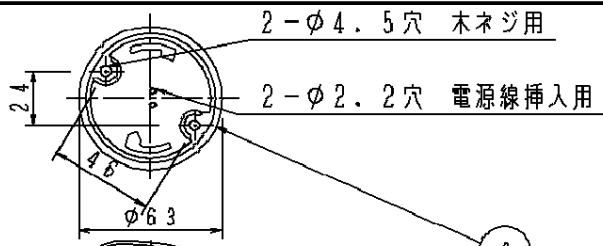

⚠ 注意：商品には寿命があります。詳細はCLX2021AAをご参照ください。

グリーン購入法適合

- ・ 段調光スイッチ付
- ・ 点灯順序 全灯→段調光→豆球→消灯
- ・ カバーの取付方法は、引掛方式です。

手造り品ですので色味・模様が多少異なることがあります。ご了承ください。

⚠ 安全に関するご注意

- ・ 一般屋内用器具です。屋外、湿気、水気のある場所では使用しないでください。絶縁不良による感電の原因となります。
- ・ 天井面取り付け専用器具です。傾斜天井には取り付けないでください。指定外取り付けは、落下の原因となります。
- ・ 下記のような天井や壁面には絶対に取り付けないでください。落下の原因となります。