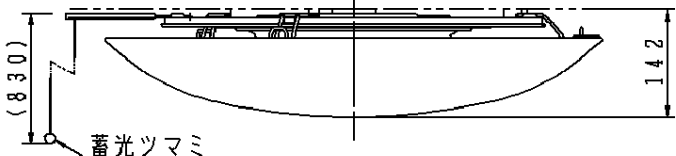

⚠ 注意：商品には寿命があります。詳細はCLX2021AAをご参照ください。

グリーン購入法適合

- ・ 段調光スイッチ付
- ・ 点灯順序 全灯→段調光→豆球→消灯
- ・ カバーの取付方法は、引掛方式です。

手造り品ですので色味・模様が多少異なることがあります。ご了承ください。

⚠ 安全に関するご注意

- ・ 一般屋内用器具です。屋外、湿気、水気のある場所では使用しないでください。絶縁不良による感電の原因となります。
- ・ 天井面取り付け専用器具です。傾斜天井には取り付けないでください。指定外取り付けは、落下の原因となります。
- ・ 下記のような天井や壁面には絶対に取り付けないでください。落下の原因となります。