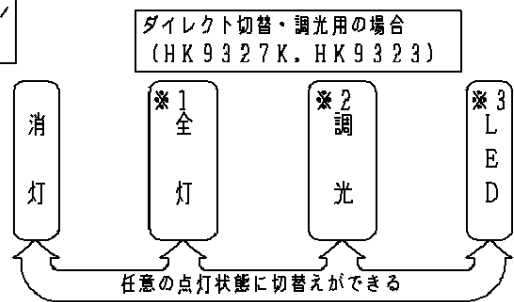

- ・虫、ホコリの入りにくい構造
- ・補助スイッチ付
- ・ランプ交換用仮吊り機能付
- ・カバーの取付方法は、プッシュ方式カバーキャッチ付です。
- ・リモコン送信器は用途に応じて別途お求めください。

本図面は2枚で1組です。1/2

付属ランプ	100形ツインパルック蛍光灯 (昼白色)	5				品番
W・数	100×1	4	丸型フル引掛シーリング			HFA8718KC
器具質量	4.7kg	3	カバー	高強度クリーンアクリル	乳白・模様入り 低誘虫UVカット仕様	
特記事項		2	枠	木製(白木)		前 田 中 尾
		1	本体	鋼板(t0.4)	白 ポリエステル粉体塗装	
		部番	部品名	材質・素材厚	備考	松下電工株式会社

< 機能説明 >

・点灯順序

壁スイッチで消灯後2秒以上経過すると、再び壁スイッチをONさせた場合は消灯前の状態で点灯します。
またリモコン送信器調光用にて明るさを記憶させた場合、各点灯状態はその明るさで切替わります。

リモコン送信器

- ※1 リモコン送信器にて、全灯状態は約10～100%調光ができます。ダイレクト送信器使用時、リモコン受信部補助スイッチを2秒以上押しつづけた後送信器により明るさを調整し、全灯ボタンを押した場合、その明るさを記憶します。
- ※2 出荷状態は約60%点灯になります。リモコン送信器にて、調光状態は約10～100%調光ができます。調光させた場合はその状態を記憶します。
- ※3 リモコン送信器にて、LED状態は調光ができます。調光させた場合はその状態を記憶します。