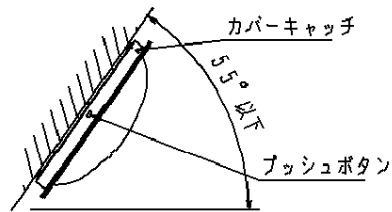

傾斜天井に取り付ける場合の注意事項

- ・5.5度を越える傾斜天井には取り付けないでください。
- ・取り付けは傾斜の上側にカバーキャッチがくるように取り付けてください。
- ・傾斜天井に取り付ける場合は、必ず支持具と木ネジ（座付き：4×38以上）を使用して取り付けてください。
※傾斜天井用の木ネジは付属していません。
- ・樹脂製アウトレットボックスに直接取り付けないでください。落下の原因となります。
- ・他の調光器と組み合わせて使用しないでください。火災の原因となります。