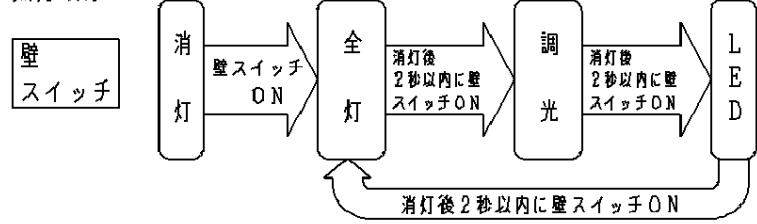

- ・虫、ホコリの入りにくい構造
- ・補助スイッチ付
- ・ランプ交換用仮吊り機能付
- ・カバーの取付方法は、プッシュ方式カバーキャッチ付です。
- ・リモコン送信器は用途に応じて別途お求めください。

本図面は2枚で1組です。1/2

付属ランプ	100形ツインパルック蛍光灯 (昼白色)	5				品番
W・数	100×1	4	丸型フル引掛シーリング			HFA8718KC
器具質量	4.7kg	3	カバー	高強度クリーンアクリル	乳白・模様入り 低誘虫UVカット仕様	
特記事項		2	枠	木製(白木)		前 田 中 尾
		1	本体	鋼板(t0.4)	白 ポリエステル粉体塗装	
		部番	部品名	材質・素材厚	備考	松下電工株式会社

< 機能説明 >

・点灯順序

壁スイッチで消灯後2秒以上経過すると、再び壁スイッチをONさせた場合は消灯前の状態で点灯します。
またリモコン送信器調光用にて明るさを記憶させた場合、各点灯状態はその明るさで切替わります。

リモコン送信器

- ※1 リモコン送信器にて、全灯状態は約10～100%調光ができます。ダイレクト送信器使用時、リモコン受信部補助スイッチを2秒以上押しつづけた後送信器により明るさを調整し、全灯ボタンを押した場合、その明るさを記憶します。
- ※2 出荷状態は約60%点灯になります。リモコン送信器にて、調光状態は約10～100%調光ができます。調光させた場合はその状態を記憶します。
- ※3 リモコン送信器にて、LED状態は調光ができます。調光させた場合はその状態を記憶します。