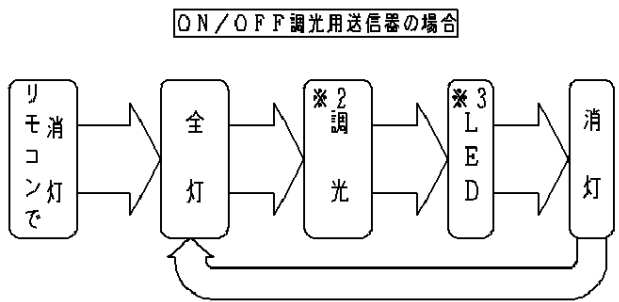

傾斜天井に取り付ける場合の注意事項

- ・5.5度を越える傾斜天井には取り付けないでください。
- ・取り付けは傾斜の上側にカバーキャッチがくるように取り付けてください。
- ・傾斜天井に取り付ける場合は、必ず支持具と木ネジ（座付き：4×38以上）を使用して取り付けてください。
※傾斜天井用の木ネジは付属していません。
- ・樹脂製アウトレットボックスに直接取り付けないでください。落下の原因となります。
- ・他の調光器と組み合わせて使用しないでください。火災の原因となります。

- ・虫、ホコリの入りにくい構造
- ・補助スイッチ付
- ・ランプ交換用仮吊り機能付
- ・カバーの取付方法は、プッシュ方式カバーキャッチ付です。
- ・リモコン送信器は用途に応じて別途お求めください。

本図面は2枚で1組です。1/2

付属ランプ	100形ツインパルック蛍光灯 (昼白色)	5				品番
W・数	100×1	4	丸型フル引掛シーリング			HFA8718KC
器具質量	4.7kg	3	カバー	高強度クリーンアクリル	乳白・模様入り 低誘虫UVカット仕様	
特記事項		2	枠	木製(白木)		前 田 中 尾
		1	本体	鋼板(t0.4)	白 ポリエステル粉体塗装	
		部番	部品名	材質・素材厚	備考	松下電工株式会社

< 機能説明 >

・点灯順序

壁スイッチで消灯後2秒以上経過すると、再び壁スイッチをONさせた場合は消灯前の状態で点灯します。
またリモコン送信器調光用にて明るさを記憶させた場合、各点灯状態はその明るさで切替わります。

リモコン送信器

- ※1 リモコン送信器にて、全灯状態は約10～100%調光ができます。ダイレクト送信器使用時、リモコン受信部補助スイッチを2秒以上押しつづけた後送信器により明るさを調整し、全灯ボタンを押した場合、その明るさを記憶します。
- ※2 出荷状態は約60%点灯になります。リモコン送信器にて、調光状態は約10～100%調光ができます。調光させた場合はその状態を記憶します。
- ※3 リモコン送信器にて、LED状態は調光ができます。調光させた場合はその状態を記憶します。