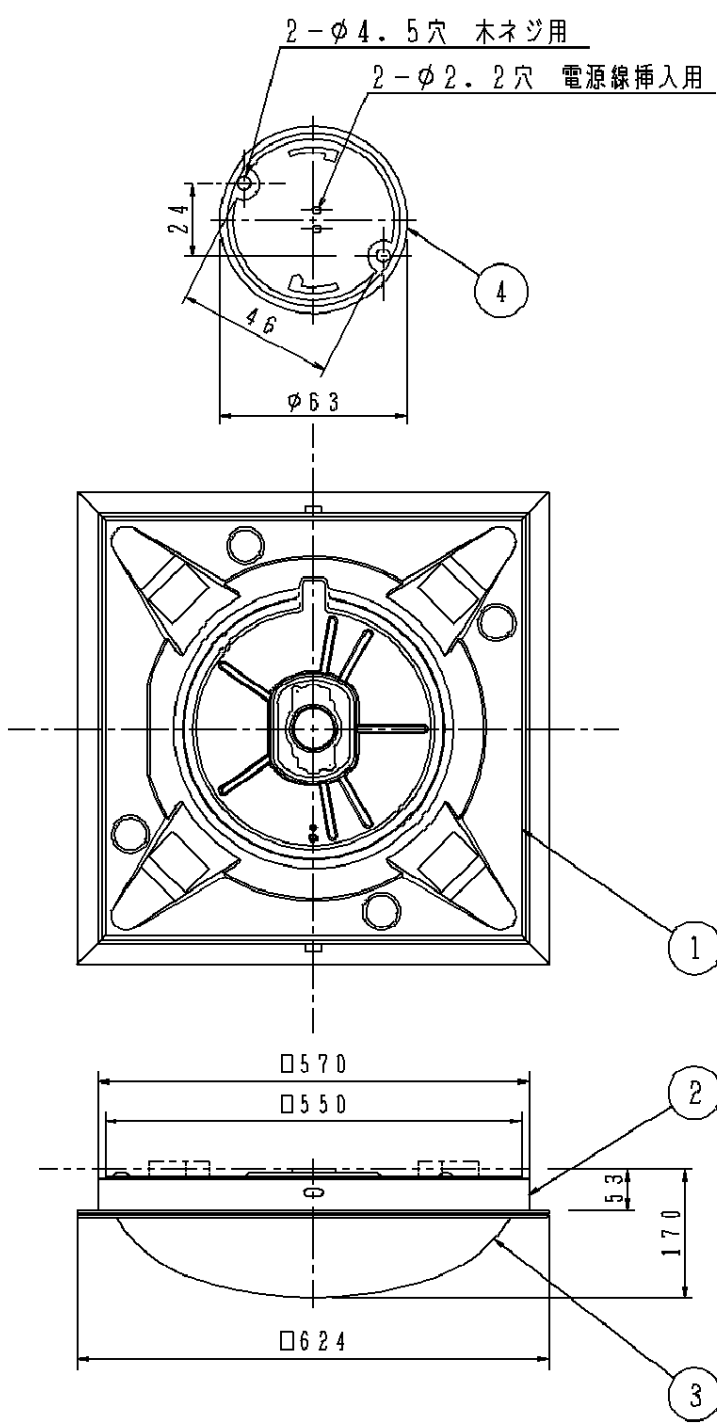

- ・虫、ホコリの入りにくい構造
- ・補助スイッチ付
- ・ランプ交換用仮吊り機能付
- ・カバーの取付方法は、プッシュ方式カバーキャッチ付です。
- ・リモコン送信器は用途に応じて別途お求めください。

本図面は2枚で1組です。1/2

付属ランプ	100形ツインパルック蛍光灯 (昼白色)	5				品番
W・数	100×1	4	丸型フル引掛シーリング			HFA8718KC
器具質量	4.7kg	3	カバー	高強度クリーンアクリル	乳白・模様入り 低誘虫UVカット仕様	
特記事項		2	枠	木製(白木)		前 田 中 尾
		1	本体	鋼板(t0.4)	白 ポリエステル粉体塗装	
		部番	部品名	材質・素材厚	備考	松下電工株式会社