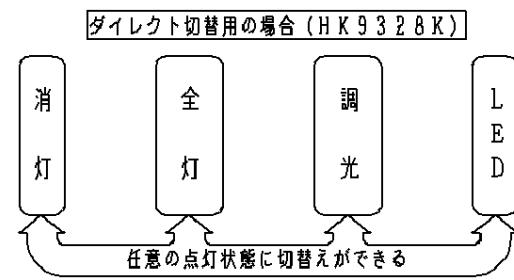

リモコン送信器

- ※1 リモコン送信器にて、全灯状態は約10～100%調光ができます。ダイレクト送信器使用時、リモコン受信部補助スイッチを2秒以上押しつづけた後送信器により明るさを調整し、全灯ボタンを押した場合、その明るさを記憶します。
- ※2 出荷状態は約60%点灯になります。リモコン送信器にて、調光状態は約10～100%調光ができます。調光させた場合はその状態を記憶します。
- ※3 リモコン送信器にて、LED状態は調光ができます。調光させた場合はその状態を記憶します。

< 使用上のご注意 >

- ・この器具の近くでは光高周波方式のリモコンが作動しない場合がごくまれにありますので、ご注意ください。
- ・低誘虫の効果は、虫の種類（すう光性の有無）、周囲の環境（付近に明るい光源がない等）によって異なります。
- ・必ず壁スイッチと併用してご使用ください。
- ・壁スイッチ1個で2台以上の器具の使用はできません。
- ・室温が低いと（10℃以下程度）点灯直後、リモコンでは切替えにくい場合があります。その際はしばらくしてから切替操作してください。

本図面は2枚1組です。2/2

付属ランプ	5				品番
W・数	4				使用説明書
器具質量	3				HFA8718KC
特記事項	2				前 中 田 尾
	1				
	部番	部品名	材質・素材厚	備考	松下電工株式会社