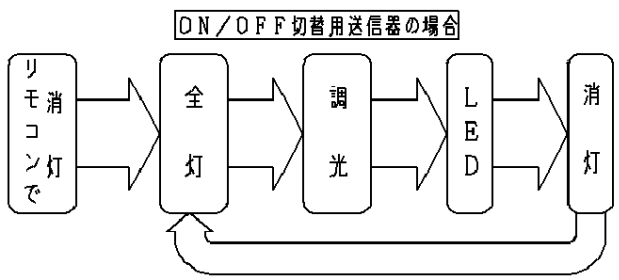

傾斜天井に取り付ける場合の注意事項

- ・5.5度を越える傾斜天井には取り付けないでください。
- ・取り付けは傾斜の上側にカバーキャッチがくるように取り付けてください。
- ・傾斜天井に取り付ける場合は、必ず支持具と木ネジ（座付き：4×38以上）を使用して取り付けてください。
※傾斜天井用の木ネジは付属していません。
- ・樹脂製アウトレットボックスに直接取り付けないでください。落下の原因となります。
- ・他の調光器と組み合わせて使用しないでください。火災の原因となります。

- ・虫、ホコリの入りにくい構造
- ・補助スイッチ付
- ・ランプ交換用仮吊り機能付
- ・カバーの取付方法は、プッシュ方式カバーキャッチ付です。
- ・リモコン送信器は用途に応じて別途お求めください。

本図面は2枚で1組です。1/2

付属ランプ	100形ツインパルック蛍光灯 (昼白色)	5				品番
W・数	100×1	4	丸型フル引掛シーリング			HFA8718KC
器具質量	4.7kg	3	カバー	高強度クリーンアクリル	乳白・模様入り 低誘虫UVカット仕様	
特記事項		2	枠	木製(白木)		前 田 中 尾
		1	本体	鋼板(t0.4)	白 ポリエステル粉体塗装	
		部番	部品名	材質・素材厚	備考	松下電工株式会社

< 機能説明 >

・点灯順序

壁スイッチで消灯後2秒以上経過すると、再び壁スイッチをONさせた場合は消灯前の状態で点灯します。
またリモコン送信器調光用にて明るさを記憶させた場合、各点灯状態はその明るさで切替わります。

リモコン送信器

- ※1 リモコン送信器にて、全灯状態は約10～100%調光ができます。ダイレクト送信器使用時、リモコン受信部補助スイッチを2秒以上押しつづけた後送信器により明るさを調整し、全灯ボタンを押した場合、その明るさを記憶します。
- ※2 出荷状態は約60%点灯になります。リモコン送信器にて、調光状態は約10～100%調光ができます。調光させた場合はその状態を記憶します。
- ※3 リモコン送信器にて、LED状態は調光ができます。調光させた場合はその状態を記憶します。