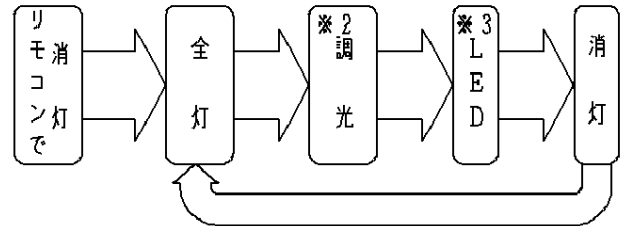

<機能説明>

HFA7518KCの場合

・点灯順序

壁スイッチで消灯後2秒以上経過すると、再び壁スイッチをONさせた場合は消灯前の状態で点灯します。またリモコン送信器調光用にて明るさを記憶させた場合、各点灯状態はその明るさで切替わります。

リモコン送信器

ダイレクト切替・調光用の場合 (HK9327K, HK9323)

ON/OFF調光用送信器の場合

ダイレクト切替用の場合 (HK9328K)