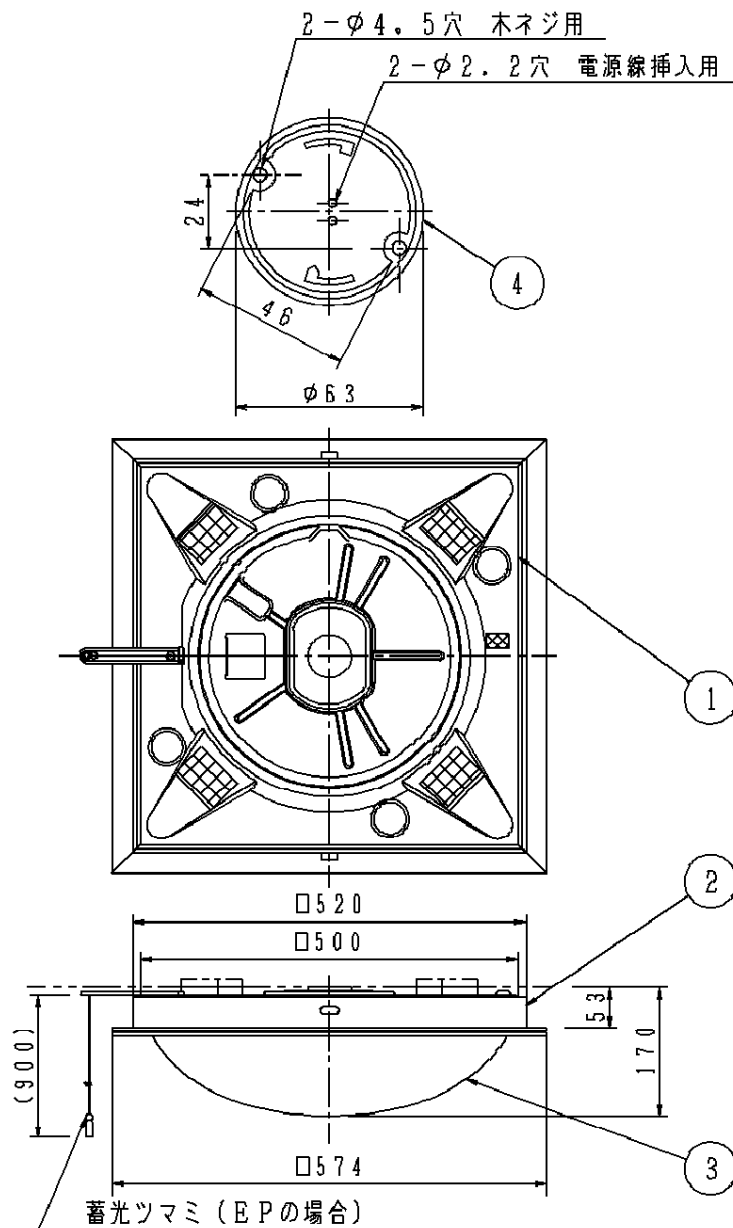

注意：商品には寿命があります。詳細はCLX2021AAをご参照ください。

グリーン購入法適合

- ・虫、ホコリの入りにくい構造
- ・ランプ交換用仮吊り機能付
- ・カバーの取付方法は、プッシュ方式カバーキャッチ付です。
(HFA7518KCの場合)
- ・補助スイッチ付
- ・リモコン送信器は用途に応じて別途お求めください。
(HFA7518KCEPの場合)
- ・段調光スイッチ付

品番	器具質量
HFA7518KCEP	4.2kg
HFA7518KC	4.1kg