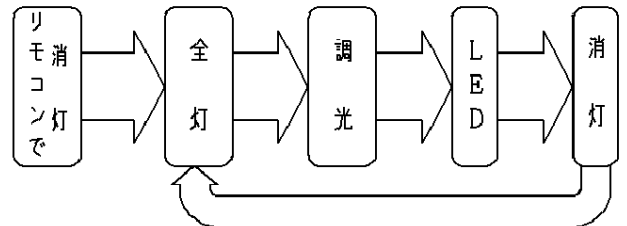

ON/OFF切替用送信器の場合