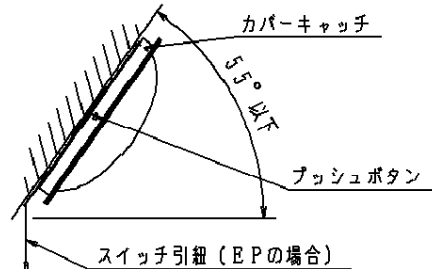

傾斜天井に取り付ける場合の注意事項

- ・5.5度を超える傾斜天井には取り付けないでください。
- ・取り付けは傾斜の下側にスイッチがくるように取り付けてください。(EPの場合)
- ・取り付けは傾斜の上側にカバーキャッチがくるように取り付けてください。
- ・傾斜天井に取り付ける場合は、必ず支持具と木ネジ(座付き: 4×38以上)を使用して取り付けてください。
  ※傾斜天井用の木ネジは付属していません。
- ・樹脂製アウトレットボックスに直接取り付けないでください。落下の原因となります。
- ・他の調光器と組み合わせて使用しないでください。火災の原因となります。

付属ランプ	85形ツインバルック蛍光灯 (昼白色)	本図面は2枚1組です。1/2			品番
W・数	85×1	5			HFA7518KC HFA7518KCEP
器具質量	別表参照	4	丸型フル引掛シーリング		
特記事項		3	カバー	高強度グリーンアクリル 乳白・模様入り 低誘虫UVカット仕様	前 田 中 尾
		2	枠	木製(白木)	
		1	本体	鋼板(t0.4)	白 ポリエステル粉体塗装
		部番	部品名	材質・素材厚	備考
松下電工株式会社