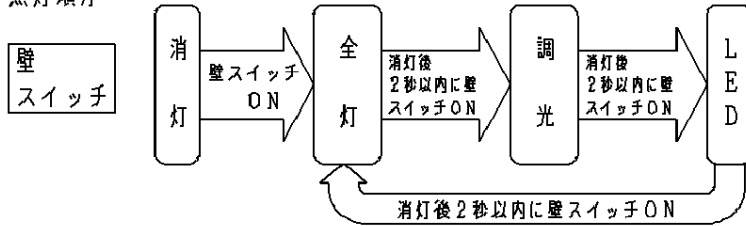

<機能説明>

HFA7518KCの場合

・点灯順序