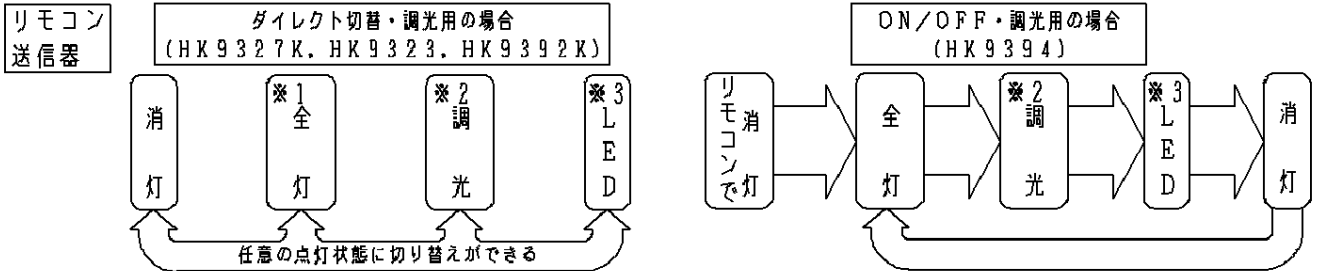

- ・補助スイッチ付
- ・虫の入りにくい密閉パッキン構造
- ・リモコン送信器は用途に応じて別途お求めください。
- ・カバーの取付方法は、ソフトターン方式です。

本図面は2枚1組です。1/2

付属ランプ	100形ツインバルック蛍光灯 (電球色)	5				品番
W・数	100×1	4				HFA8722KC
器具質量	2.7kg	3	丸型フル引掛シーリング			
特記事項		2	カバー	高反射クリーンアクリル	乳白・環境入り 低騒音UVカット仕様	山中
		1	本体	鋼板(t0.4)	ホワイト ポリエステル粉体塗装	
部番			部品名	材質・素材厚	備考	松下電工株式会社

<機能説明>

・点灯順序

壁スイッチで消灯後2秒以上経過すると、再び壁スイッチをONさせた場合は消灯前の状態で点灯します。またリモコン送信器にて明るさを記憶させた場合、各点灯状態はその明るさで切り替わります。

- ※1 リモコン送信器にて、全灯状態は約10～100%調光ができます。ダイレクト送信器使用時、リモコン受信部補助スイッチを2秒以上押しつづけた後リモコン送信器により明るさを調整し、全灯ボタンを押した場合、その明るさを記憶します。
- ※2 出荷状態は約60%点灯になります。リモコン送信器にて、調光状態は約10～100%調光ができます。調光させた場合はその状態を記憶します。
- ※3 リモコン送信器にて、LED状態は調光ができます。調光させた場合はその状態を記憶します。