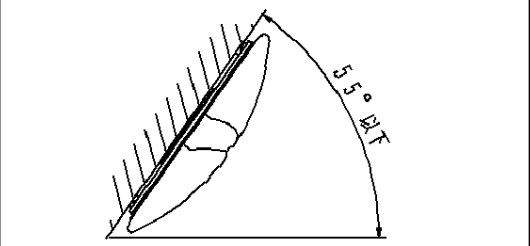

- ・取り付けには平らな部分がφ840mm以上必要です。
- ・器具取り付け前に必ず引掛シーリングの固定強度をご確認ください。木ねじ1本での固定や、ガタツキのある引掛シーリングへの取り付けは落下の原因となります。
- ・配線器具の出代が下記以上必要です。(ナショナルの引掛シーリングをご使用ください)

傾斜天井に取り付ける場合の注意事項

- ・55度を超える傾斜天井には取り付けないでください。
- ・傾斜天井に取り付ける場合は、必ず支持具と木ネジ（座付き：4×38以上）を使用して取り付けてください。※傾斜天井用の木ネジは付属していません。
- ・他の調光器と組み合わせて使用しないでください。火災の原因となります。