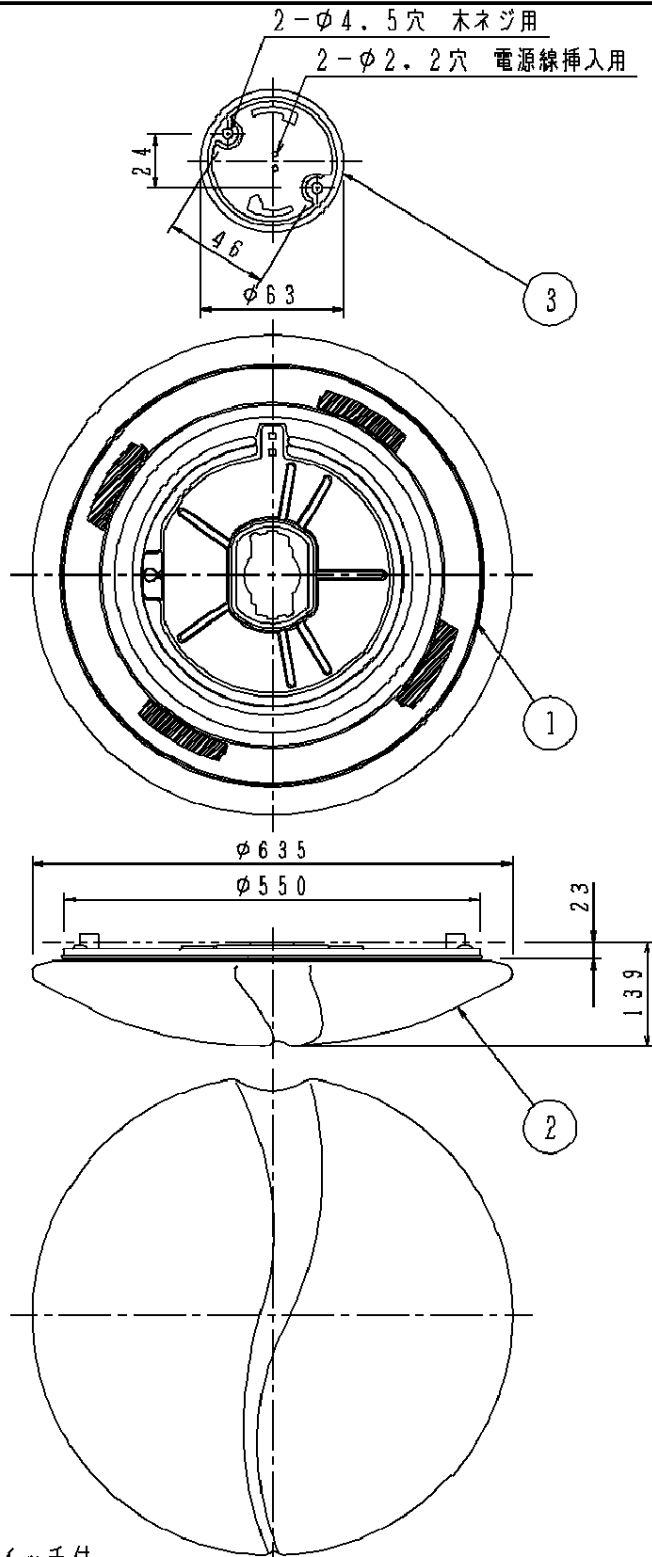

注意：商品には寿命があります。詳細はCLX2021AAをご参照ください。

グリーン購入法適合