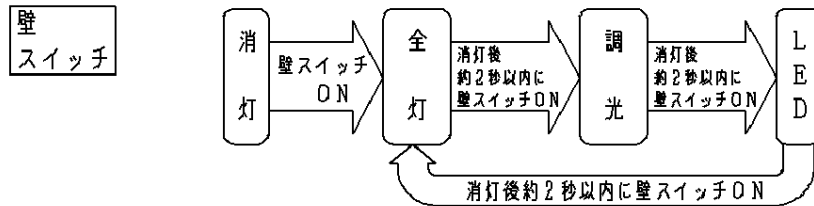

<機能説明>

・点灯順序

壁スイッチで消灯後2秒以上経過すると、再び壁スイッチをONさせた場合は消灯前の状態で点灯します。またリモコン送信器にて明るさを記憶させた場合、各点灯状態はその明るさで切り替わります。