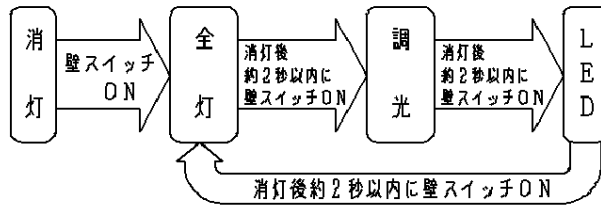

<機能説明>

・点灯順序

壁スイッチ

壁スイッチで消灯後2秒以上経過すると、再び壁スイッチをONさせた場合は消灯前の状態で点灯します。またリモコン送信器にて明るさを記憶させた場合、各点灯状態はその明るさで切り替わります。

リモコン送信器