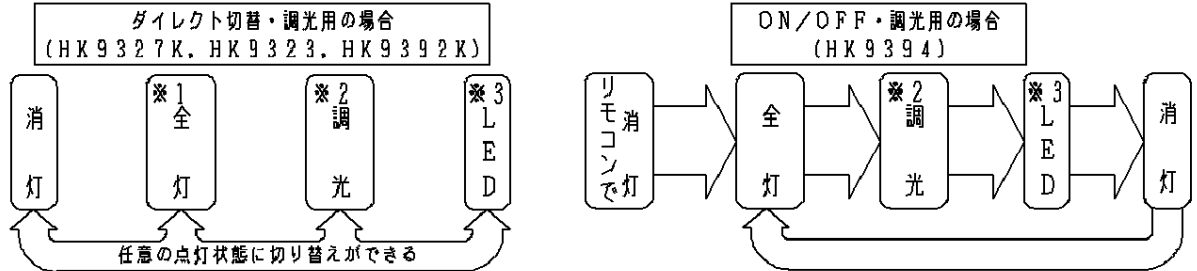

### <機能説明>

・点灯順序

壁スイッチ

壁スイッチで消灯後2秒以上経過すると、再び壁スイッチをONさせた場合は消灯前の状態で点灯します。またリモコン送信器にて明るさを記憶させた場合、各点灯状態はその明るさで切り替わります。

リモコン送信器

- ※1 リモコン送信器にて、全灯状態は約10～100%調光ができます。ダイレクト送信器使用時、リモコン受信部補助スイッチを2秒以上押しつづけた後リモコン送信器により明るさを調整し、全灯ボタンを押した場合、その明るさを記憶します。
- ※2 出荷状態は約60%点灯になります。リモコン送信器にて、調光状態は約10～100%調光ができます。調光させた場合はその状態を記憶します。
- ※3 リモコン送信器にて、LED状態は調光ができます。調光させた場合はその状態を記憶します。