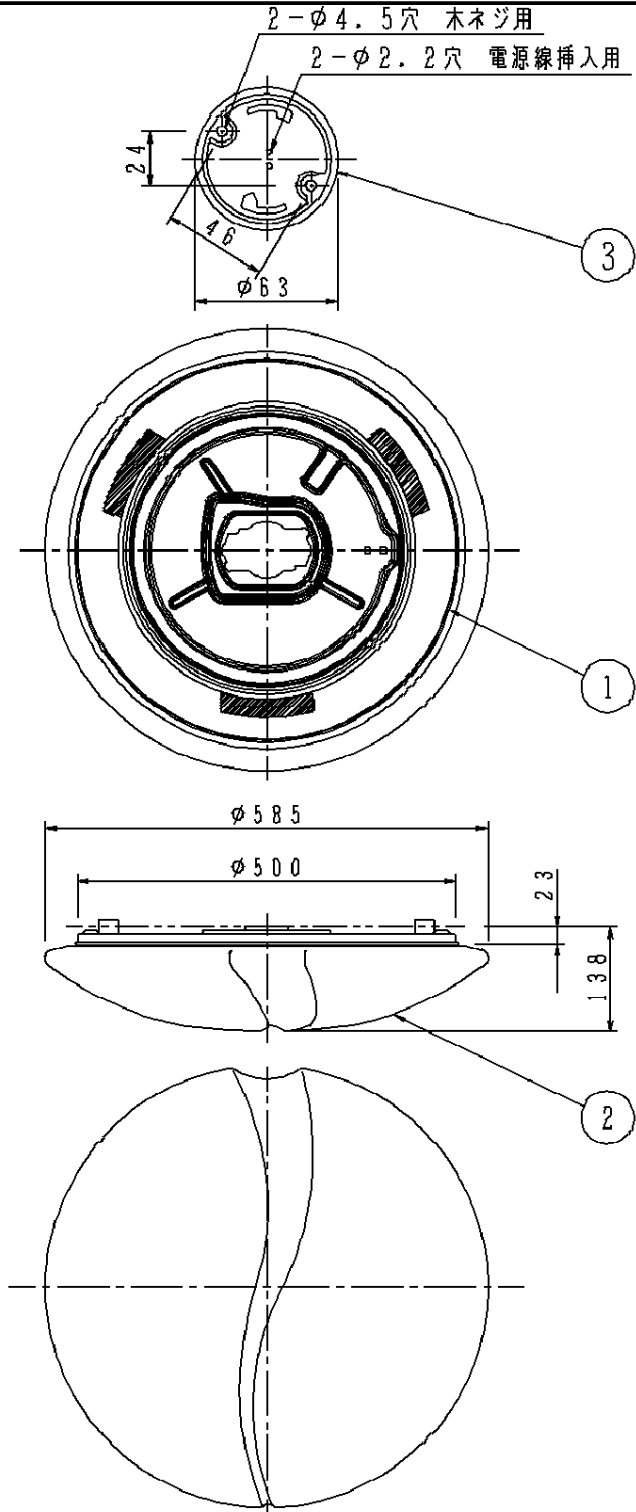

⚠ 注意：商品には寿命があります。詳細はCLX2021AAをご参照ください。

グリーン購入法適合

- ・補助スイッチ付
- ・虫の入りにくい密閉パッキン構造
- ・リモコン送信器は用途に応じて別途お求めください。
- ・カバーの取付方法は、ソフトターン方式です。

⚠ 安全に関するご注意

- ・一般屋内用器具です。屋外、湿気、水気のある場所では使用しないでください。絶縁不良による感電の原因となります。
- ・天井面取り付け専用器具です。指定外取り付けは、落下の原因となります。
- ・樹脂製アウトレットボックスに直接取り付けないでください。落下の原因となります。
- ・下記のような天井や壁面には絶対に取り付けないでください。落下の原因となります。

- ・取り付けには平らな部分がφ780mm以上必要です。
- ・器具取り付け前に必ず引掛シーリングの固定強度をご確認ください。木ねじ1本での固定や、ガタツキのある引掛シーリングへの取り付けは落下の原因となります。
- ・配線器具の出代が下記以上必要です。(ナショナルの引掛シーリングをご使用ください)

傾斜天井に取り付ける場合の注意事項

- ・55度を超える傾斜天井には取り付けないでください。
- ・傾斜天井に取り付ける場合は、必ず支持具と木ネジ（座付き：4×38以上）を使用して取り付けてください。※傾斜天井用の木ネジは付属していません。
- ・他の調光器と組み合わせて使用しないでください。火災の原因となります。

本図面は2枚1組です。1/2

付属ランプ	85形ツインバルック蛍光灯 (電球色)	5				品番
W・数	85×1	4				HFA7522KC
器具質量	2.5kg	3	丸型フル引掛シーリング			
特記事項		2	カバ－	高拡散クリーンアクリル	乳白・標準入り 低騒音UVカット仕様	山中
		1	本体	鋼板 (t0.4)	ホワイト ポリエステル粉体塗装	
	部番	部品名	材質・素材厚	備考		
						松下電工株式会社