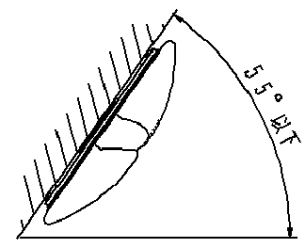

傾斜天井に取り付ける場合の注意事項

- ・55度を超える傾斜天井には取り付けないでください。
- ・傾斜天井に取り付ける場合は、必ず支持具と木ネジ（座付き：4×38以上）を使用して取り付けてください。※傾斜天井用の木ネジは付属していません。
- ・他の調光器と組み合わせて使用しないでください。火災の原因となります。

本図面は2枚1組です。1/2

付属ランプ	85形ツインバルック蛍光灯 (電球色)	5				品番
W・数	85×1	4				HFA7522KC
器具質量	2.5kg	3	丸型フル引掛シーリング			
特記事項		2	カバ－	高拡散クリーンアクリル	乳白・標準入り 低騒音UVカット仕様	山中
		1	本体	鋼板 (t0.4)	ホワイト ポリエステル粉体塗装	
	部番	部品名	材質・素材厚	備考		
						松下電工株式会社