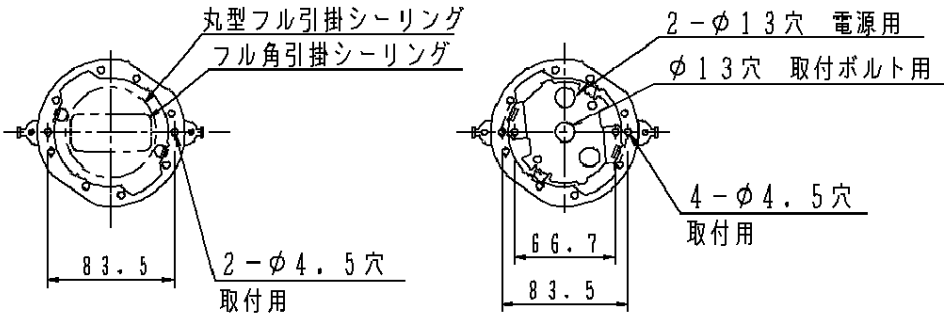

⚠ 注意：商品には寿命があります。詳細はCLX2021AAをご参照ください。

グリーン購入法適合

(A) 丸型フル引掛シーリングの場合 (B) ボルト又はボックスを使用する場合
フル角引掛シーリング

注) 既設のローゼット(耳付き)が取付いている場合には、
取付金具を使用しないで、そのまま取付けることができます。

- ・補助スイッチ付
- ・リモコン送信器は用途に応じて別途お求めください。
- ・虫、ホコリの入りにくい構造
- ・ランプ交換用仮吊り機能付
- ・カバーの取付方法は、プッシュ方式カバーキャッチ付です。