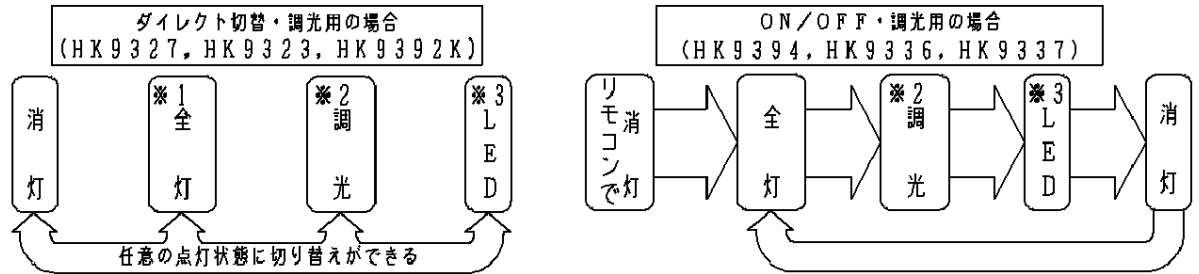

- ※1 リモコン送信器にて、全灯状態は約25～100%調光ができます。
  ダイレクト送信器使用時、リモコン受信部補助スイッチを2秒以上押しつづけた後
  リモコン送信器により明るさを調整し、全灯ボタンを押した場合、その明るさを記憶します。
- ※2 出荷状態は約60%点灯になります。
  リモコン送信器にて、調光状態は約25～100%調光ができます。調光させた場合はその状態を記憶します。
- ※3 リモコン送信器にて、LED状態は調光ができます。調光させた場合はその状態を記憶します。

< 使用上のご注意 >

- ・必ず壁スイッチと併用してください。
  - ・リモコン送信器がない場合、またはリモコン送信器の電池が消耗した場合、点灯・消灯ができません。
  - ・壁スイッチをOFFにしなければ、待機時に電力を消費します。
- ・壁スイッチ1個で2台以上の器具の使用はできません。
- ・この器具の近くでは光高周波方式のリモコンが作動しない場合がごくまれにありますので、ご注意ください。
- ・室温が低いと(10℃以下程度)点灯直後、リモコンでは切り替えにくい場合があります。
  その際はしばらくしてから切り替え操作してください。

本図面は2枚1組です。2/2

付属ランプ	5				品番
W・数	4				使用説明書
器具質量	3				HFA1573C
特記事項	2				前 中 松 田 尾 田
	1				
	部番	部品名	材質・素材厚	備考	松下電工株式会社