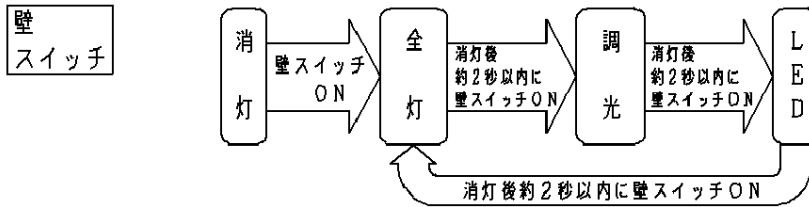

< 機能説明 >

・点灯順序

壁スイッチで消灯後2秒以上経過すると、再び壁スイッチをONさせた場合は消灯前の状態で点灯します。またリモコン送信器にて明るさを記憶させた場合、各点灯状態はその明るさで切り替わります。

リモコン送信器