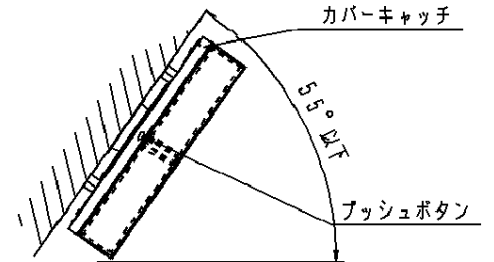

傾斜天井に取付ける場合の注意事項

- ・55度を超える傾斜天井には取り付けないでください。
- ・取り付けは傾斜の上側にカバーキャッチがくるように取付けてください。
- ・本体取付用ツマミネジの方向は必ず下図の方向にしてください。