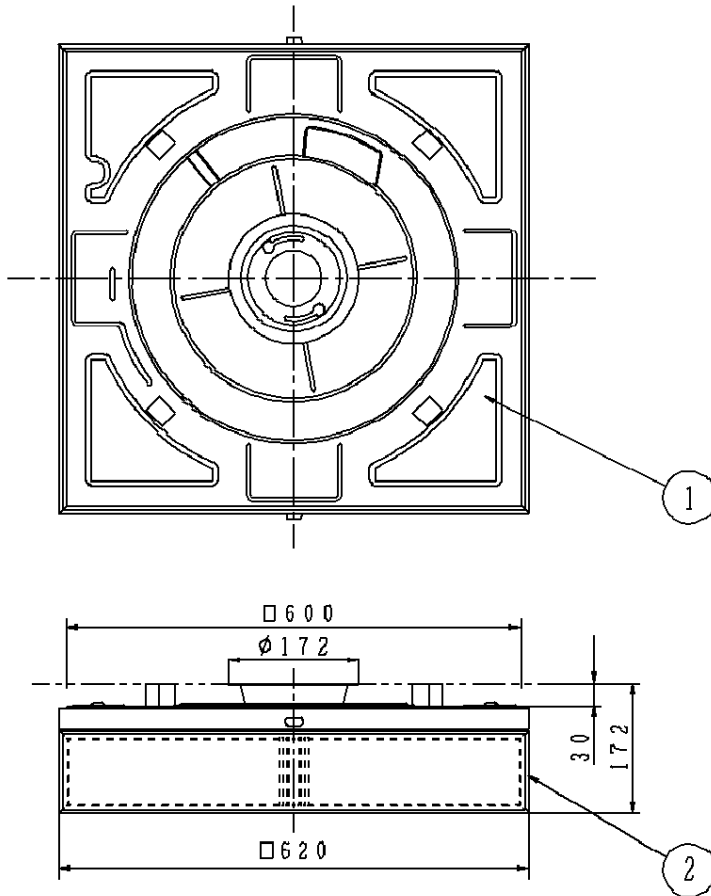

⚠ 注意：商品には寿命があります。詳細はCLX2021AAをご参照ください。

グリーン購入法適合

(A) 丸型フル引掛シーリングの場合 (B) ボルト又はボックスを使用する場合
フル角引掛シーリング

注) 既設のローゼット(耳付き)が取付いている場合には、
取付金具を使用しないで、そのまま取付けることができます。

- ・補助スイッチ付
- ・リモコン送信器は用途に応じて別途お求めください。
- ・虫、ホコリの入りにくい構造
- ・ランプ交換用仮吊り機能付
- ・カバーの取付方法は、プッシュ方式カバーキャッチ付です。

- ・55度を超える傾斜天井には取り付けないでください。
- ・取り付けは傾斜の上側にカバーキャッチがくるように取付けてください。
- ・本体取付用ツマミネジの方向は必ず下図の方向にしてください。

- ・他の調光器と組合せて使用しないでください。火災の原因となります。

本図面は2枚1組です。1/2

付属ランプ	(100形+40形) ツインバルック蛍光灯(昼白色)	5				品番
W・数	100+40	4				HFA1573C
器具質量	4.7kg	3				
特記事項		2	カバ-	木製(白木)	アクリル強化和紙張り	前田 中尾 松田
		1	本 体	アルミ板(10.8)	白ポリエスチル粉体塗装	
			部番	部 品 名	材質・素材厚	備 考