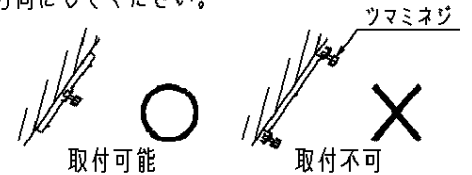

- ・他の調光器と組合せて使用しないでください。火災の原因となります。

本図面は2枚1組です。1/2

付属ランプ	(100形+40形) ツインバルック蛍光灯(昼白色)	5				品番	
W・数	100+40	4				HFA1573C	
器具質量	4.7kg	3					
特記事項		2	カバ-	木製(白木)	アクリル強化和紙張り	前田 中尾 松田	
		1	本 体	アルミ板(10.8)	白ポリエスチル粉体塗装		
			部番	部 品 名	材質・素材厚	備 考	松下電工株式会社