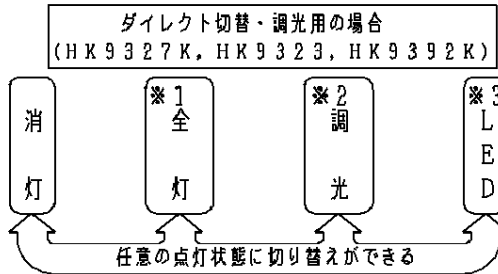

<機能説明>

・点灯順序

壁スイッチ

壁スイッチで消灯後2秒以上経過すると、再び壁スイッチをONさせた場合は消灯前の状態で点灯します。またリモコン送信器調光用にて明るさを記憶させた場合、各点灯状態はその明るさで切り替わります。

リモコン送信器

- ※1 リモコン送信器にて、全灯状態は約10～100%調光ができます。
ダイレクト送信器使用時、リモコン受信部補助スイッチを2秒以上押しつづけた後送信器により明るさを調整し、全灯ボタンを押した場合、その明るさを記憶します。
- ※2 出荷状態は約60%点灯になります。
リモコン送信器にて、調光状態は約10～100%調光ができます。調光させた場合はその状態を記憶します。
- ※3 リモコン送信器にて、LED状態は調光ができます。調光させた場合はその状態を記憶します。