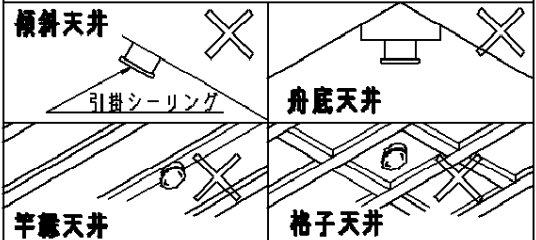

注意：商品には寿命があります。詳細はCLX2021AAをご参照ください。

グリーン購入法適合

- ・補助スイッチ付
- ・リモコン送信器は用途に応じて別途お求めください。
- ・カバーの取付け方法は、引掛け方式です。

安全に関するご注意

- ・器具取付前に必ず引掛シーリングの固定強度をご確認ください。木ねじ1本での固定や、ガタツキのある引掛シーリングへの取付は落下の原因となります。
- ・取付には平らな部分が□840mm以上必要です。
- ・配線器具の出代が下記以上必要です。
(ナショナルの引掛シーリングをご使用ください)

- ・下記のような天井や壁面には絶対に取り付けないでください。落下の原因となります。

- ・一般屋内用器具です。屋外、湿気、水気のある場所では使用しないでください。絶縁不良による感電の原因となります。
- ・天井面取付専用器具です。指定外取付は、落下の原因となります。
- ・他の調光器と組合せて使用しないでください。火災の原因となります。

上面：開放

本図面は2枚1組です。1/2

付属ランプ	100形ツインパルック蛍光灯 (電球色)	5				品番	
W・数	100×1	4	飾り	木製(アルダー)			HFA8501ZC
器具質量	3.7kg	3	丸型フル引掛シーリング				
特記事項		2	カバー	クリーンアクリル	乳白・模様入り	日岡	前田
		1	本体	鋼板(t0.4)	白・ポリエステル塗装	岡	田
		部番	部品名	材質・素材厚	備考	松下電工株式会社	