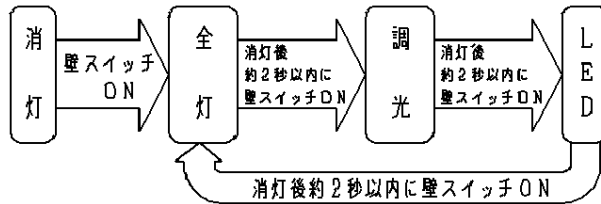

注意：商品には寿命があります。詳細はCLX2021AAをご参照ください。

グリーン購入法適合

- ・補助スイッチ付
- ・リモコン送信器は用途に応じて別途お求めください。
- ・カバーの取付け方法は、引掛け方式です。

安全に関するご注意

- ・器具取付前に必ず引掛シーリングの固定強度をご確認ください。木ねじ1本での固定や、ガタツキのある引掛シーリングへの取付は落下の原因となります。
- ・取付には平らな部分が□840mm以上必要です。
- ・配線器具の出代が下記以上必要です。
(ナショナルの引掛シーリングをご使用ください)

- ・下記のような天井や壁面には絶対に取り付けないでください。落下の原因となります。

- ・一般屋内用器具です。屋外、湿気、水気のある場所では使用しないでください。絶縁不良による感電の原因となります。
- ・天井面取付専用器具です。指定外取付は、落下の原因となります。
- ・他の調光器と組合せて使用しないでください。火災の原因となります。

上面：開放

本図面は2枚1組です。1/2

付属ランプ	100形ツインパルック蛍光灯 (電球色)	5				品番	
W・数	100×1	4	飾り	木製(アルダー)			HFA8501ZC
器具質量	3.7kg	3	丸型フル引掛シーリング				
特記事項		2	カバー	クリーンアクリル	乳白・模様入り	日岡	前田
		1	本体	鋼板(t0.4)	白・ポリエステル塗装	岡	田
		部番	部品名	材質・素材厚	備考	松下電工株式会社	

<機能説明>

・点灯順序

壁スイッチ

壁スイッチで消灯後2秒以上経過すると、再び壁スイッチをONさせた場合は消灯前の状態で点灯します。またリモコン送信器調光用にて明るさを記憶させた場合、各点灯状態はその明るさで切り替わります。

リモコン送信器

- ※1 リモコン送信器にて、全灯状態は約10～100%調光ができます。
ダイレクト送信器使用時、リモコン受信部補助スイッチを2秒以上押しつづけた後送信器により明るさを調整し、全灯ボタンを押した場合、その明るさを記憶します。
- ※2 出荷状態は約60%点灯になります。
リモコン送信器にて、調光状態は約10～100%調光ができます。調光させた場合はその状態を記憶します。
- ※3 リモコン送信器にて、LED状態は調光ができます。調光させた場合はその状態を記憶します。