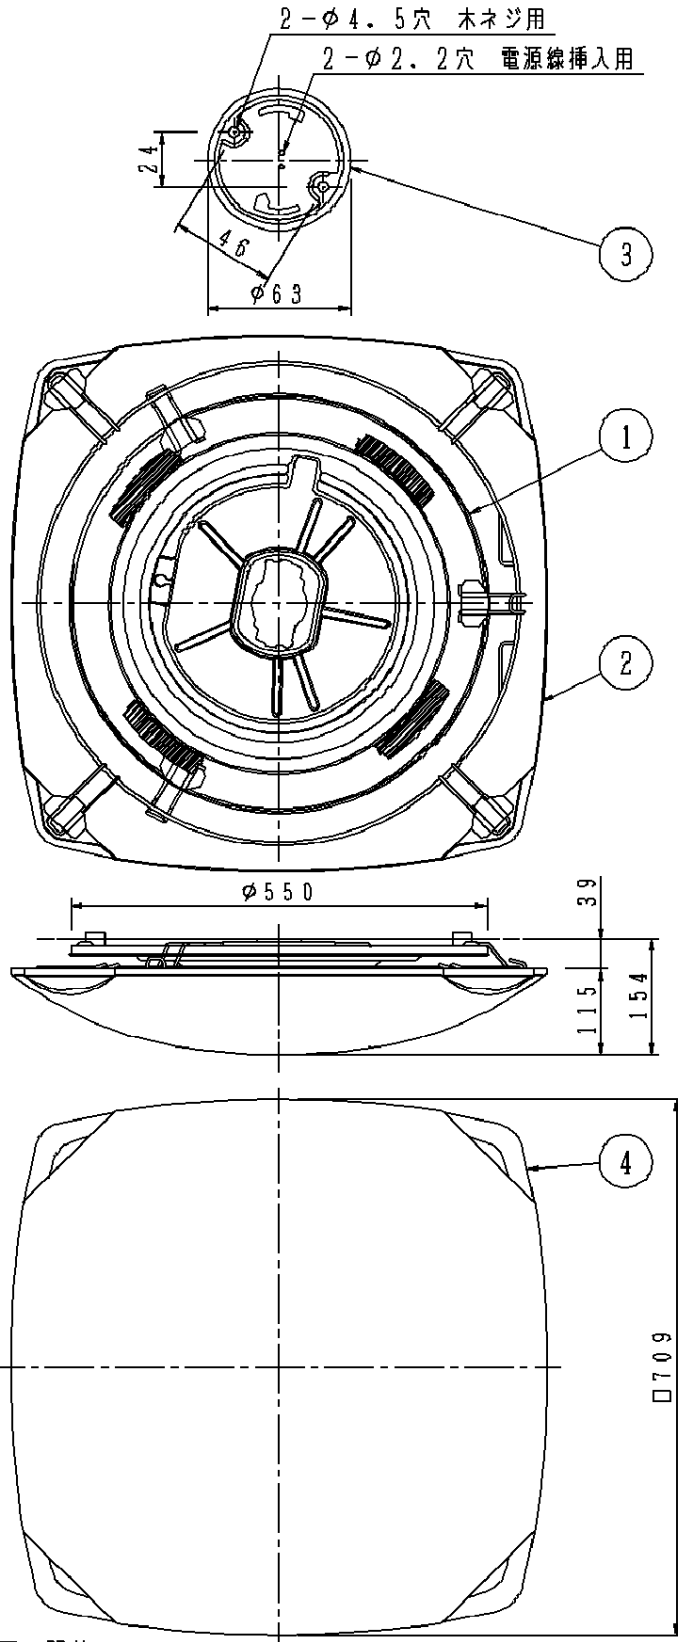

注意：商品には寿命があります。詳細はCLX2021AAをご参照ください。

グリーン購入法適合

- ・補助スイッチ付
- ・リモコン送信器は用途に応じて別途お求めください。
- ・カバーの取付け方法は、引掛け方式です。

安全に関するご注意

- ・器具取付前に必ず引掛シーリングの固定強度をご確認ください。木ねじ1本での固定や、ガタツキのある引掛シーリングへの取付は落下の原因となります。
- ・取付には平らな部分が□840mm以上必要です。
- ・配線器具の出代が下記以上必要です。
(ナショナルの引掛シーリングをご使用ください)