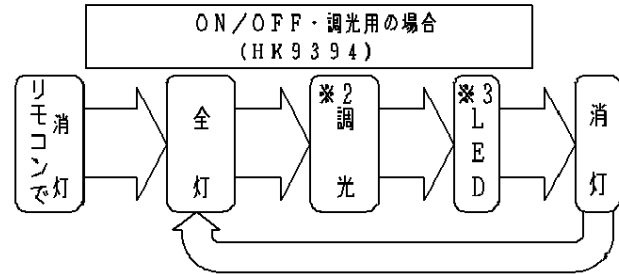

<機能説明>

・点灯順序

壁スイッチ

壁スイッチで消灯後2秒以上経過すると、再び壁スイッチをONさせた場合は消灯前の状態で点灯します。またリモコン送信器調光用にて明るさを記憶させた場合、各点灯状態はその明るさで切り替わります。

リモコン送信器

- ※1 リモコン送信器にて、全灯状態は約10～100%調光ができます。
ダイレクト送信器使用時、リモコン受信部補助スイッチを2秒以上押しつづけた後送信器により明るさを調整し、全灯ボタンを押した場合、その明るさを記憶します。
- ※2 出荷状態は約60%点灯になります。
リモコン送信器にて、調光状態は約10～100%調光ができます。調光させた場合はその状態を記憶します。
- ※3 リモコン送信器にて、LED状態は調光ができます。調光させた場合はその状態を記憶します。