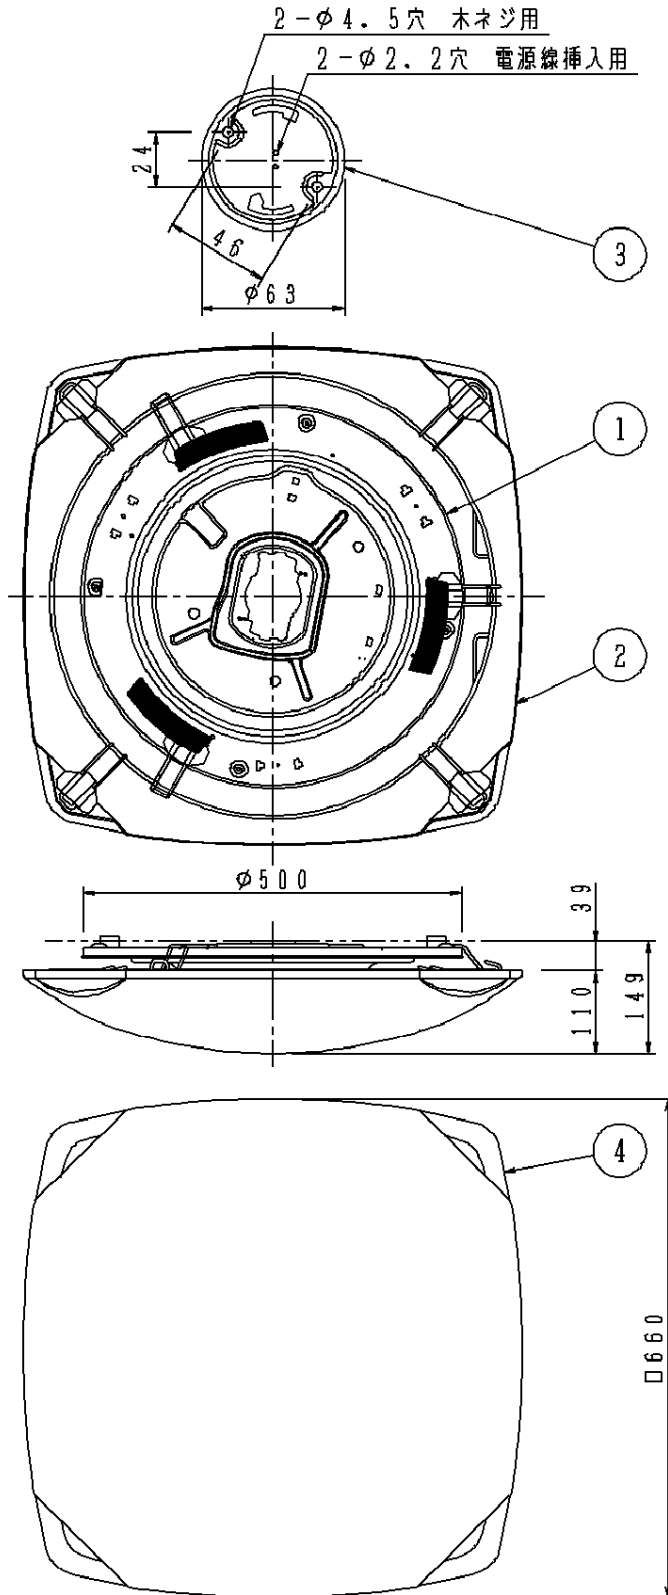

注意：商品には寿命があります。詳細はCLX2021AAをご参照ください。

グリーン購入法適合

- ・補助スイッチ付
- ・リモコン送信器は用途に応じて別途お求めください。
- ・カバーの取付け方法は、引掛け方式です。

安全に関するご注意

- ・器具取付前に必ず引掛シーリングの固定強度をご確認ください。木ねじ1本での固定や、ガタツキのある引掛シーリングへの取付は落下の原因となります。
- ・取付には平らな部分が□780mm以上必要です。
- ・配線器具の出代が下記以上必要です。
(ナショナルの引掛シーリングをご使用ください)