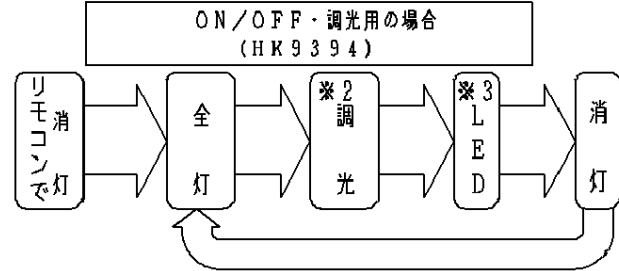

<機能説明>

・点灯順序

壁スイッチ

壁スイッチで消灯後2秒以上経過すると、再び壁スイッチをONさせた場合は消灯前の状態で点灯します。またリモコン送信器調光用にて明るさを記憶させた場合、各点灯状態はその明るさで切り替わります。

リモコン送信器

- ※1 リモコン送信器にて、全灯状態は約10～100%調光ができます。
ダイレクト送信器使用時、リモコン受信部補助スイッチを2秒以上押しつづけた後送信器により明るさを調整し、全灯ボタンを押した場合、その明るさを記憶します。
- ※2 出荷状態は約60%点灯になります。
リモコン送信器にて、調光状態は約10～100%調光ができます。調光させた場合はその状態を記憶します。
- ※3 リモコン送信器にて、LED状態は調光ができます。調光させた場合はその状態を記憶します。