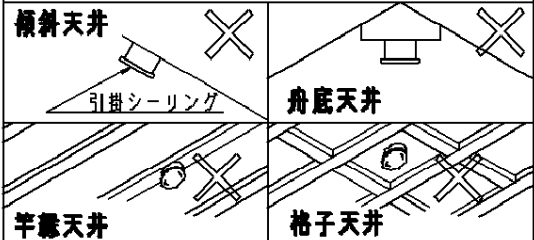

注意：商品には寿命があります。詳細はCLX2021AAをご参照ください。

グリーン購入法適合

- ・補助スイッチ付
- ・リモコン送信器は用途に応じて別途お求めください。
- ・カバーの取付け方法は、引掛け方式です。

安全に関するご注意

- ・器具取付前に必ず引掛シーリングの固定強度をご確認ください。木ねじ1本での固定や、ガタツキのある引掛シーリングへの取付は落下の原因となります。
- ・取付には平らな部分が□780mm以上必要です。
- ・配線器具の出代が下記以上必要です。
(ナショナルの引掛シーリングをご使用ください)

- ・下記のような天井や壁面には絶対に取り付けないでください。落下の原因となります。

- ・一般屋内用器具です。屋外、湿気、水気のある場所では使用しないでください。絶縁不良による感電の原因となります。
- ・天井面取付専用器具です。指定外取付は、落下の原因となります。
- ・他の調光器と組合せて使用しないでください。火災の原因となります。

上面：開放

本図面は2枚1組です。1/2

付属ランプ	85形ツインパルック蛍光灯 (電球色)	5				品番	
W・数	85×1	4	飾り	木製(アルダー)			HFA7501KC
器具質量	3.2kg	3	丸型フル引掛シーリング				
特記事項		2	カバー	クリーンアクリル	乳白・模様入り	日岡	前田
		1	本体	鋼板(t0.4)	白・ポリエステル塗装	岡	田
		部番	部品名	材質・素材厚	備考	松下電工株式会社	