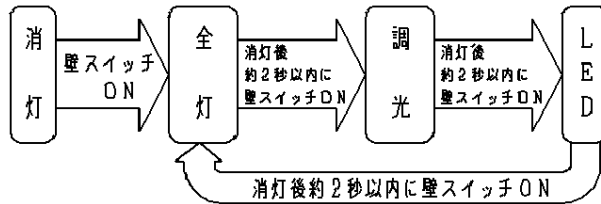

注意：商品には寿命があります。詳細はCLX2021AAをご参照ください。

グリーン購入法適合

- ・補助スイッチ付
- ・リモコン送信器は用途に応じて別途お求めください。
- ・カバーの取付け方法は、引掛け方式です。

安全に関するご注意

- ・器具取付前に必ず引掛シーリングの固定強度をご確認ください。木ねじ1本での固定や、ガタツキのある引掛シーリングへの取付は落下の原因となります。
- ・取付には平らな部分が□780mm以上必要です。
- ・配線器具の出代が下記以上必要です。
(ナショナルの引掛シーリングをご使用ください)

- ・下記のような天井や壁面には絶対に取り付けないでください。落下の原因となります。

- ・一般屋内用器具です。屋外、湿気、水気のある場所では使用しないでください。絶縁不良による感電の原因となります。
- ・天井面取付専用器具です。指定外取付は、落下の原因となります。
- ・他の調光器と組合せて使用しないでください。火災の原因となります。

上面：開放

本図面は2枚1組です。1/2

付属ランプ	85形ツインパルック蛍光灯 (電球色)	5				品番	
W・数	85×1	4	飾り	木製(アルダー)			HFA7501KC
器具質量	3.2kg	3	丸型フル引掛シーリング				
特記事項		2	カバー	クリーンアクリル	乳白・模様入り	日岡	前田
		1	本体	鋼板(t0.4)	白・ポリエステル塗装	岡	田
		部番	部品名	材質・素材厚	備考	松下電工株式会社	

<機能説明>

・点灯順序

壁スイッチ

壁スイッチで消灯後2秒以上経過すると、再び壁スイッチをONさせた場合は消灯前の状態で点灯します。またリモコン送信器調光用にて明るさを記憶させた場合、各点灯状態はその明るさで切り替わります。

リモコン送信器

- ※1 リモコン送信器にて、全灯状態は約10～100%調光ができます。
ダイレクト送信器使用時、リモコン受信部補助スイッチを2秒以上押しつづけた後送信器により明るさを調整し、全灯ボタンを押した場合、その明るさを記憶します。
- ※2 出荷状態は約60%点灯になります。
リモコン送信器にて、調光状態は約10～100%調光ができます。調光させた場合はその状態を記憶します。
- ※3 リモコン送信器にて、LED状態は調光ができます。調光させた場合はその状態を記憶します。