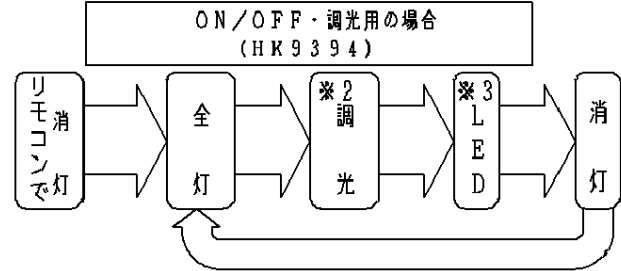

### <機能説明>

・点灯順序

壁スイッチ

壁スイッチで消灯後2秒以上経過すると、再び壁スイッチをONさせた場合は消灯前の状態で点灯します。またリモコン送信器調光用にて明るさを記憶させた場合、各点灯状態はその明るさで切り替わります。

リモコン送信器

- ※1 リモコン送信器にて、全灯状態は約10～100%調光ができます。  
ダイレクト送信器使用時、リモコン受信部補助スイッチを2秒以上押しつづけた後送信器により明るさを調整し、全灯ボタンを押した場合、その明るさを記憶します。
- ※2 出荷状態は約60%点灯になります。  
リモコン送信器にて、調光状態は約10～100%調光ができます。調光させた場合はその状態を記憶します。
- ※3 リモコン送信器にて、LED状態は調光ができます。調光させた場合はその状態を記憶します。