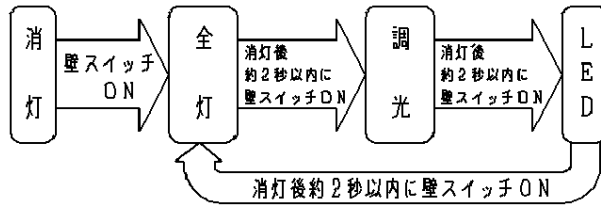

注意：商品には寿命があります。詳細はCLX2021AAをご参照ください。

グリーン購入法適合

- ・補助スイッチ付
- ・リモコン送信器は用途に応じて別途お求めください。
- ・カバーの取付け方法は、引掛け方式です。

安全に関するご注意

- ・器具取付前に必ず引掛シーリングの固定強度をご確認ください。木ねじ1本での固定や、ガタツキのある引掛シーリングへの取付は落下の原因となります。
- ・取付には平らな部分が□780mm以上必要です。
- ・配線器具の出代が下記以上必要です。  
(ナショナルの引掛シーリングをご使用ください)

### <機能説明>

・点灯順序

壁スイッチ

壁スイッチで消灯後2秒以上経過すると、再び壁スイッチをONさせた場合は消灯前の状態で点灯します。またリモコン送信器調光用にて明るさを記憶させた場合、各点灯状態はその明るさで切り替わります。

リモコン送信器

- ※1 リモコン送信器にて、全灯状態は約10～100%調光ができます。  
ダイレクト送信器使用時、リモコン受信部補助スイッチを2秒以上押しつづけた後送信器により明るさを調整し、全灯ボタンを押した場合、その明るさを記憶します。
- ※2 出荷状態は約60%点灯になります。  
リモコン送信器にて、調光状態は約10～100%調光ができます。調光させた場合はその状態を記憶します。
- ※3 リモコン送信器にて、LED状態は調光ができます。調光させた場合はその状態を記憶します。