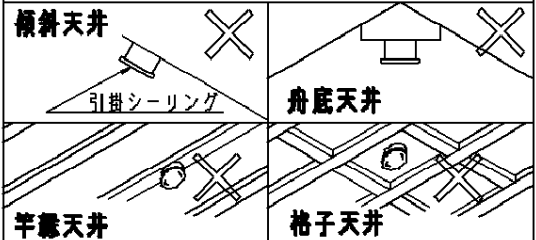

注意：商品には寿命があります。詳細はCLX2021AAをご参照ください。

グリーン購入法適合

- ・補助スイッチ付
- ・リモコン送信器は用途に応じて別途お求めください。
- ・カバーの取付け方法は、引掛け方式です。

安全に関するご注意

- ・器具取付前に必ず引掛シーリングの固定強度をご確認ください。木ねじ1本での固定や、ガタツキのある引掛シーリングへの取付は落下の原因となります。
- ・取付には平らな部分が□780mm以上必要です。
- ・配線器具の出代が下記以上必要です。  
(ナショナルの引掛シーリングをご使用ください)