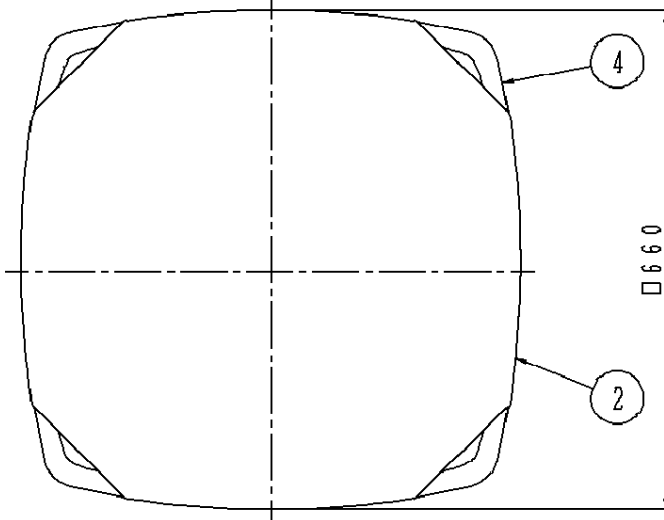

注意：商品には寿命があります。詳細はCLX2021AAをご参照ください。

グリーン購入法適合

- ・補助スイッチ付
- ・リモコン送信器は用途に応じて別途お求めください。
- ・カバーの取付け方法は、引掛け方式です。

安全に関するご注意

- ・器具取付前に必ず引掛シーリングの固定強度をご確認ください。木ねじ1本での固定や、ガタツキのある引掛シーリングへの取付は落下の原因となります。
- ・取付には平らな部分が□780mm以上必要です。
- ・配線器具の出代が下記以上必要です。  
(ナショナルの引掛シーリングをご使用ください)