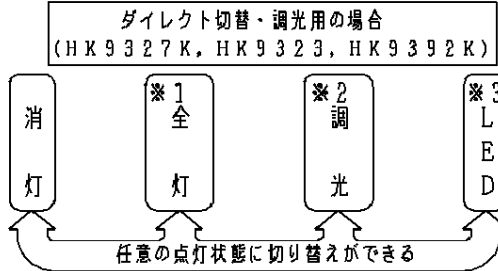

### <機能説明>

・点灯順序

壁スイッチ

壁スイッチで消灯後2秒以上経過すると、再び壁スイッチをONさせた場合は消灯前の状態で点灯します。またリモコン送信器調光用にて明るさを記憶させた場合、各点灯状態はその明るさで切り替わります。

リモコン送信器

- ※1 リモコン送信器にて、全灯状態は約10～100%調光ができます。  
ダイレクト送信器使用時、リモコン受信部補助スイッチを2秒以上押しつづけた後送信器により明るさを調整し、全灯ボタンを押した場合、その明るさを記憶します。
- ※2 出荷状態は約60%点灯になります。  
リモコン送信器にて、調光状態は約10～100%調光ができます。調光させた場合はその状態を記憶します。
- ※3 リモコン送信器にて、LED状態は調光ができます。調光させた場合はその状態を記憶します。