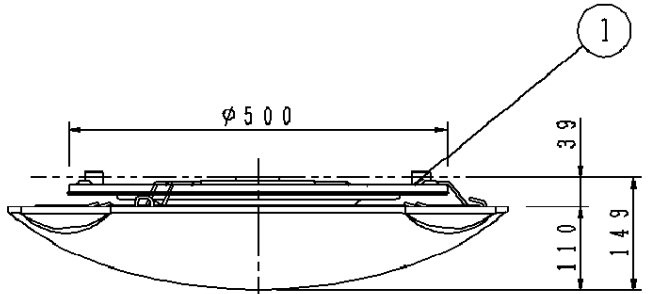

注意：商品には寿命があります。詳細はCLX2021AAをご参照ください。

グリーン購入法適合

- ・補助スイッチ付
- ・リモコン送信器は用途に応じて別途お求めください。
- ・カバーの取付け方法は、引掛け方式です。

安全に関するご注意

- ・器具取付前に必ず引掛シーリングの固定強度をご確認ください。木ねじ1本での固定や、ガタツキのある引掛シーリングへの取付は落下の原因となります。
- ・取付には平らな部分が□780mm以上必要です。
- ・配線器具の出代が下記以上必要です。  
(ナショナルの引掛シーリングをご使用ください)