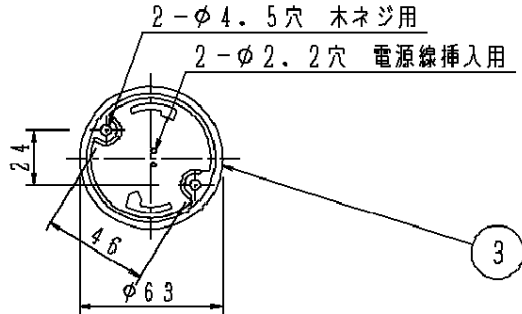

注意：商品には寿命があります。詳細はCLX2021AAをご参照ください。

グリーン購入法適合

- ・補助スイッチ付
- ・リモコン送信器は用途に応じて別途お求めください。
- ・カバーの取付け方法は、引掛け方式です。

安全に関するご注意

- ・器具取付前に必ず引掛シーリングの固定強度をご確認ください。木ねじ1本での固定や、ガタツキのある引掛シーリングへの取付は落下の原因となります。
- ・取付には平らな部分が□780mm以上必要です。
- ・配線器具の出代が下記以上必要です。  
(ナショナルの引掛シーリングをご使用ください)