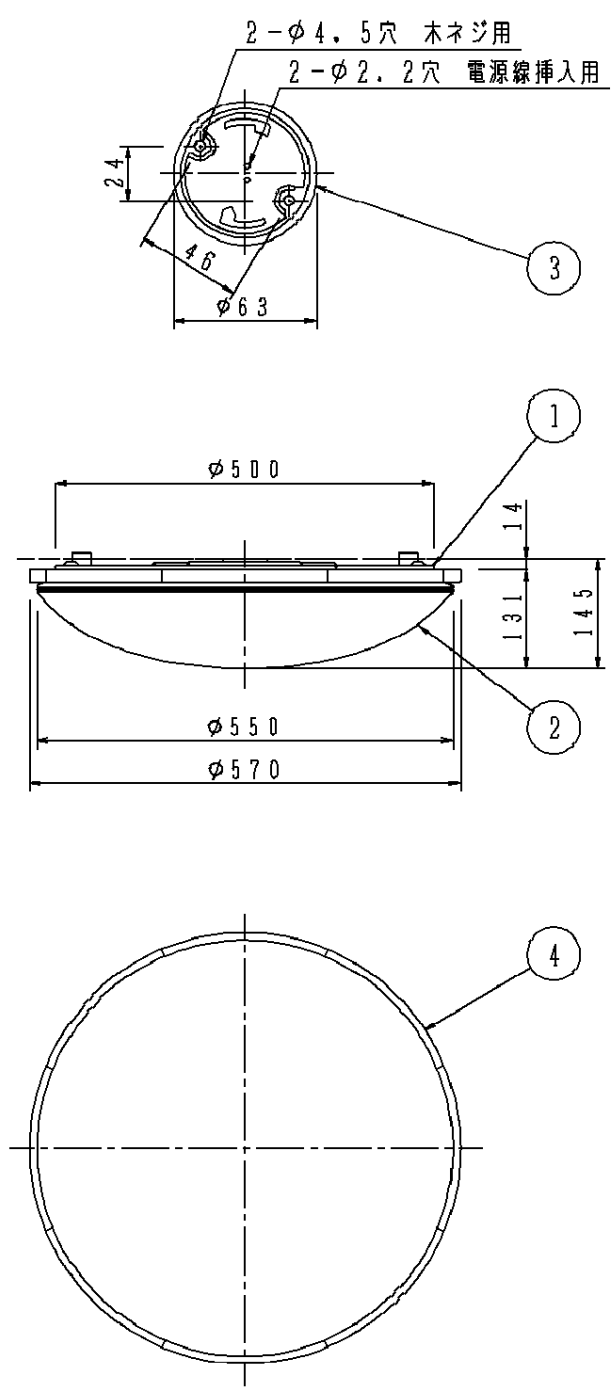

- ・取り付けには平らな部分がφ780mm以上必要です。
- ・器具取り付け前に必ず引掛シーリングの固定強度をご確認ください。木ねじ1本での固定や、ガタツキのある引掛シーリングへの取り付けは落下の原因となります。
- ・配線器具の出代が下記以上必要です。(ナショナルの引掛シーリングをご使用ください)

傾斜天井に取り付ける場合の注意事項

- ・55度を超える傾斜天井には取り付けしないでください。
- ・傾斜天井に取り付ける場合は、必ず支持具と木ネジ（座付き：4×38以上）を使用して取り付けてください。\*傾斜天井用の木ネジは付属しておりません。
- ・他の調光器と組み合わせて使用しないでください。火災の原因となります。