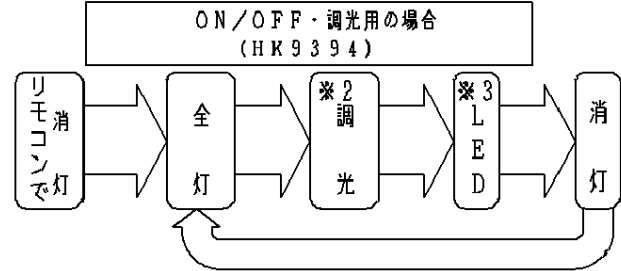

### < 機能説明 >

・点灯順序

壁スイッチ

壁スイッチで消灯後2秒以上経過すると、再び壁スイッチをONさせた場合は消灯前の状態で点灯します。またリモコン送信器調光用にて明るさを記憶させた場合、各点灯状態はその明るさで切り替わります。

リモコン送信器

- ※1 リモコン送信器にて、全灯状態は約10～100%調光ができます。  
ダイレクト送信器使用時、リモコン受信部補助スイッチを2秒以上押しつづけた後送信器により明るさを調整し、全灯ボタンを押した場合、その明るさを記憶します。
- ※2 出荷状態は約60%点灯になります。  
リモコン送信器にて、調光状態は約10～100%調光ができます。調光させた場合はその状態を記憶します。
- ※3 リモコン送信器にて、LED状態は調光ができます。調光させた場合はその状態を記憶します。