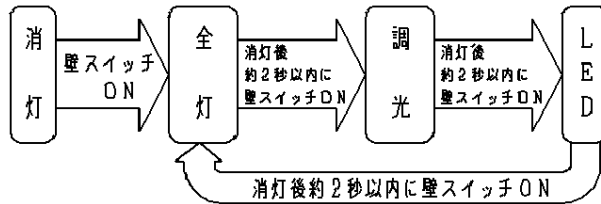

- ・取り付けには平らな部分がφ780mm以上必要です。
- ・器具取り付け前に必ず引掛シーリングの固定強度をご確認ください。木ねじ1本での固定や、ガタツキのある引掛シーリングへの取り付けは落下の原因となります。
- ・配線器具の出代が下記以上必要です。(ナショナルの引掛シーリングをご使用ください)

傾斜天井に取り付ける場合の注意事項

- ・55度を超える傾斜天井には取り付けしないでください。
- ・傾斜天井に取り付ける場合は、必ず支持具と木ネジ（座付き：4×38以上）を使用して取り付けてください。\*傾斜天井用の木ネジは付属しておりません。
- ・他の調光器と組み合わせて使用しないでください。火災の原因となります。

- ・補助スイッチ付
- ・虫の入りにくい密閉パッキン構造
- ・リモコン送信器は用途に応じて別途お求めください。
- ・カバーの取付方法は、ソフトターン方式です。

本図面は2枚1組です。1/2

付属ランプ	70形ツインバルック蛍光灯 (電球色)	5				品番	
W・数	70×1	4	枠	木製(アルダー)	クリアラッカー塗装 *つや消し	HFA6505ZC	
器具質量	2.8kg	3	丸型フル引掛シーリング				
特記事項		2	カバー	高強度クリーンアクリル	乳白・環境入り 低騒音UVカット仕様	日 前 中 岡 田 尾	
		1	本体	鋼板(t0.4)	白・ポリエステル塗装		
		部番	部品名	材質・素材厚	備考	松下電工株式会社	

### < 機能説明 >

・点灯順序

壁スイッチ

壁スイッチで消灯後2秒以上経過すると、再び壁スイッチをONさせた場合は消灯前の状態で点灯します。またリモコン送信器調光用にて明るさを記憶させた場合、各点灯状態はその明るさで切り替わります。

リモコン送信器

- ※1 リモコン送信器にて、全灯状態は約10～100%調光ができます。  
ダイレクト送信器使用時、リモコン受信部補助スイッチを2秒以上押しつづけた後送信器により明るさを調整し、全灯ボタンを押した場合、その明るさを記憶します。
- ※2 出荷状態は約60%点灯になります。  
リモコン送信器にて、調光状態は約10～100%調光ができます。調光させた場合はその状態を記憶します。
- ※3 リモコン送信器にて、LED状態は調光ができます。調光させた場合はその状態を記憶します。