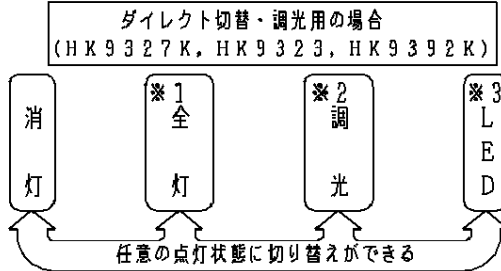

### < 機能説明 >

・点灯順序

壁スイッチ

壁スイッチで消灯後2秒以上経過すると、再び壁スイッチをONさせた場合は消灯前の状態で点灯します。またリモコン送信器調光用にて明るさを記憶させた場合、各点灯状態はその明るさで切り替わります。

リモコン送信器

- ※1 リモコン送信器にて、全灯状態は約10～100%調光ができます。  
ダイレクト送信器使用時、リモコン受信部補助スイッチを2秒以上押しつづけた後送信器により明るさを調整し、全灯ボタンを押した場合、その明るさを記憶します。
- ※2 出荷状態は約60%点灯になります。  
リモコン送信器にて、調光状態は約10～100%調光ができます。調光させた場合はその状態を記憶します。
- ※3 リモコン送信器にて、LED状態は調光ができます。調光させた場合はその状態を記憶します。