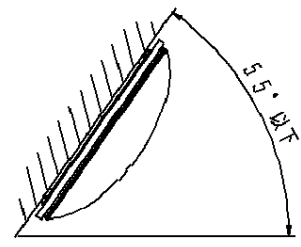

- ・取り付けには平らな部分がφ780mm以上必要です。
- ・器具取り付け前に必ず引掛シーリングの固定強度をご確認ください。木ねじ1本での固定や、ガタツキのある引掛シーリングへの取り付けは落下の原因となります。
- ・配線器具の出代が下記以上必要です。(ナショナルの引掛シーリングをご使用ください)

傾斜天井に取り付ける場合の注意事項

- ・55度を超える傾斜天井には取り付けしないでください。
- ・傾斜天井に取り付ける場合は、必ず支持具と木ネジ（座付き：4×38以上）を使用して取り付けてください。\*傾斜天井用の木ネジは付属しておりません。
- ・他の調光器と組み合わせて使用しないでください。火災の原因となります。