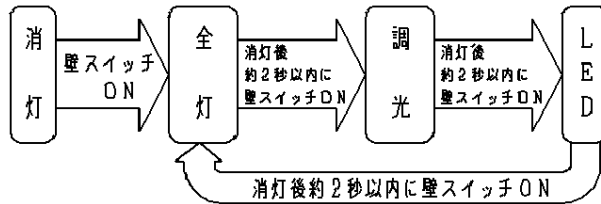

- ・取り付けには平らな部分が□840mm以上必要です。
- ・器具取り付け前に必ず引掛シーリングの固定強度をご確認ください。木ねじ1本での固定や、ガタツキのある引掛シーリングへの取り付けは落下の原因となります。
- ・配線器具の出代が下記以上必要です。(ナショナルの引掛シーリングをご使用ください)

傾斜天井に取り付ける場合の注意事項

- ・55度を超える傾斜天井には取り付けしないでください。
- ・傾斜天井に取り付ける場合は、必ず支持具と木ネジ（座付き：4×38以上）を使用して取り付けてください。※傾斜天井用の木ネジは付属していません。
- ・他の調光器と組み合わせて使用しないでください。火災の原因となります。

<機能説明>

・点灯順序

壁スイッチ

壁スイッチで消灯後2秒以上経過すると、再び壁スイッチをONさせた場合は消灯前の状態で点灯します。またリモコン送信器調光用にて明るさを記憶させた場合、各点灯状態はその明るさで切り替わります。

リモコン送信器

- ※1 リモコン送信器にて、全灯状態は約10～100%調光ができます。
ダイレクト送信器使用時、リモコン受信部補助スイッチを2秒以上押しつづけた後送信器により明るさを調整し、全灯ボタンを押した場合、その明るさを記憶します。
- ※2 出荷状態は約60%点灯になります。
リモコン送信器にて、調光状態は約10～100%調光ができます。調光させた場合はその状態を記憶します。
- ※3 リモコン送信器にて、LED状態は調光ができます。調光させた場合はその状態を記憶します。