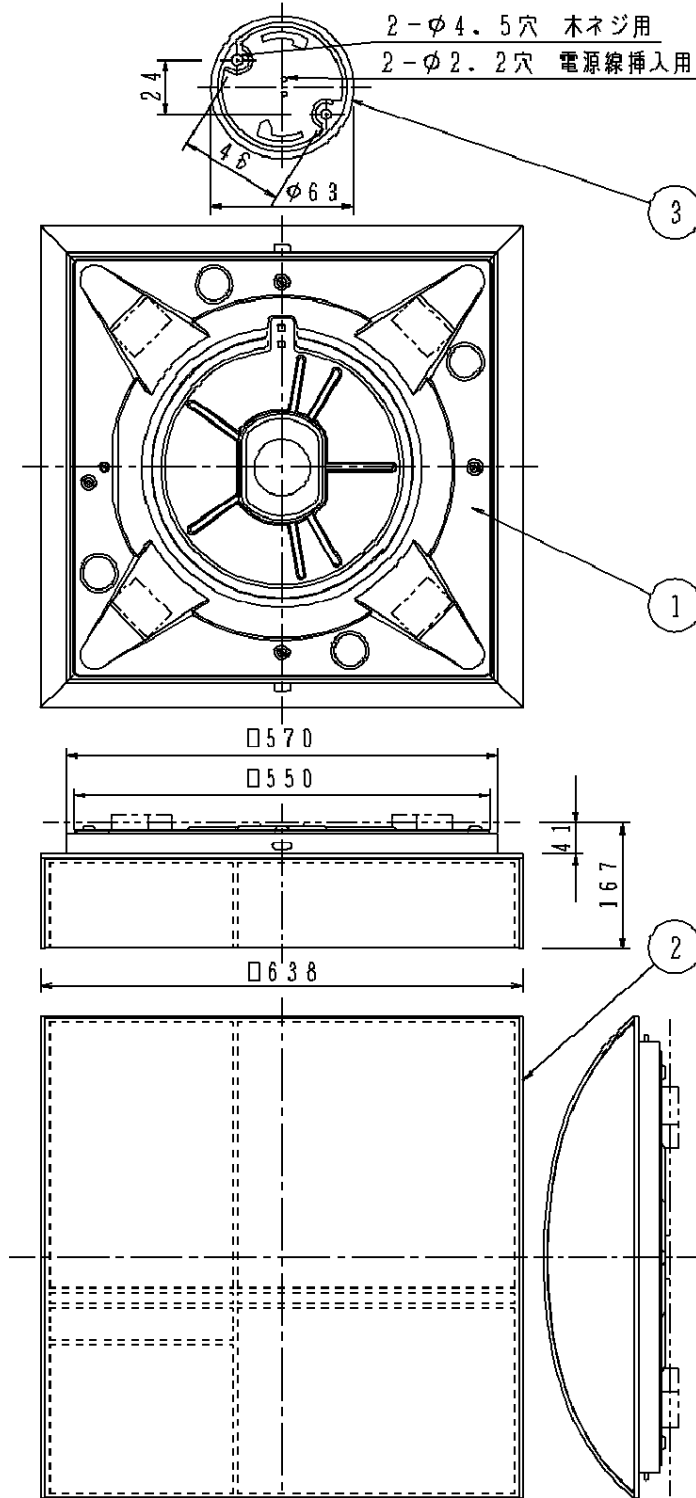

注意：商品には寿命があります。詳細はCLX2021AAをご参照ください。

グリーン購入法適合

- ・補助スイッチ付
- ・虫、ホコリの入りにくい構造
- ・ランプ交換用仮吊り機能付
- ・リモコン送信器は用途に応じて別途お求めください。
- ・カバーの取付方法は、プッシュ方式カバーキャッチ付です。

安全に関するご注意

- ・一般屋内用器具です。屋外、湿気、水気のある場所では使用しないでください。絶縁不良による感電の原因となります。
- ・天井面取り付け専用器具です。指定外取り付けは、落下の原因となります。
- ・樹脂製アウトレットボックスに直接取り付けしないでください。落下の原因となります。
- ・下記のような天井や壁面には絶対に取り付けしないでください。落下の原因となります。

- ・取り付けには平らな部分が□840mm以上必要です。
- ・器具取り付け前に必ず引掛シーリングの固定強度をご確認ください。木ねじ1本での固定や、ガタツキのある引掛シーリングへの取り付けは落下の原因となります。
- ・配線器具の出代が下記以上必要です。(ナショナルの引掛シーリングをご使用ください)

傾斜天井に取り付ける場合の注意事項

- ・55度を超える傾斜天井には取り付けしないでください。
- ・傾斜天井に取り付ける場合は、必ず支持具と木ネジ（座付き：4×38以上）を使用して取り付けてください。※傾斜天井用の木ネジは付属していません。
- ・他の調光器と組み合わせて使用しないでください。火災の原因となります。

本図面は2枚1組です。1/2

付属ランプ	100形ツインパルック蛍光灯 (電球色)	5				品番 HFA8708KC
W・数	100×1	4				
器具質量	3.7Kg	3	丸型フル引掛シーリング			
特記事項		2	カバー	木製	アクリル強化和紙系リ (一色色付)	日 前 中 岡 田 尾
		1	本体	鋼板 (t0.5)	白ポリエステル塗装	
		部番	部品名	材質・素材厚	備考	松下電工株式会社