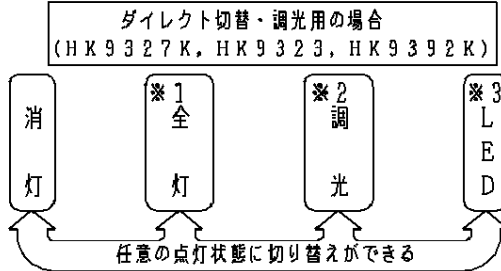

<機能説明>

・点灯順序

壁スイッチ

壁スイッチで消灯後2秒以上経過すると、再び壁スイッチをONさせた場合は消灯前の状態で点灯します。またリモコン送信器調光用にて明るさを記憶させた場合、各点灯状態はその明るさで切り替わります。

リモコン送信器

- ※1 リモコン送信器にて、全灯状態は約10～100%調光ができます。
ダイレクト送信器使用時、リモコン受信部補助スイッチを2秒以上押しつづけた後送信器により明るさを調整し、全灯ボタンを押した場合、その明るさを記憶します。
- ※2 出荷状態は約60%点灯になります。
リモコン送信器にて、調光状態は約10～100%調光ができます。調光させた場合はその状態を記憶します。
- ※3 リモコン送信器にて、LED状態は調光ができます。調光させた場合はその状態を記憶します。