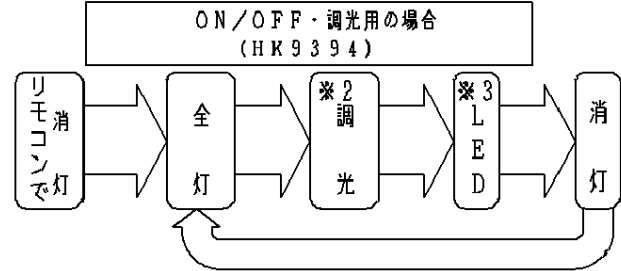

<機能説明>

・点灯順序

壁スイッチ

壁スイッチで消灯後2秒以上経過すると、再び壁スイッチをONさせた場合は消灯前の状態で点灯します。またリモコン送信器調光用にて明るさを記憶させた場合、各点灯状態はその明るさで切り替わります。

リモコン送信器

- ※1 リモコン送信器にて、全灯状態は約10～100%調光ができます。
ダイレクト送信器使用時、リモコン受信部補助スイッチを2秒以上押しつづけた後送信器により明るさを調整し、全灯ボタンを押した場合、その明るさを記憶します。
- ※2 出荷状態は約60%点灯になります。
リモコン送信器にて、調光状態は約10～100%調光ができます。調光させた場合はその状態を記憶します。
- ※3 リモコン送信器にて、LED状態は調光ができます。調光させた場合はその状態を記憶します。