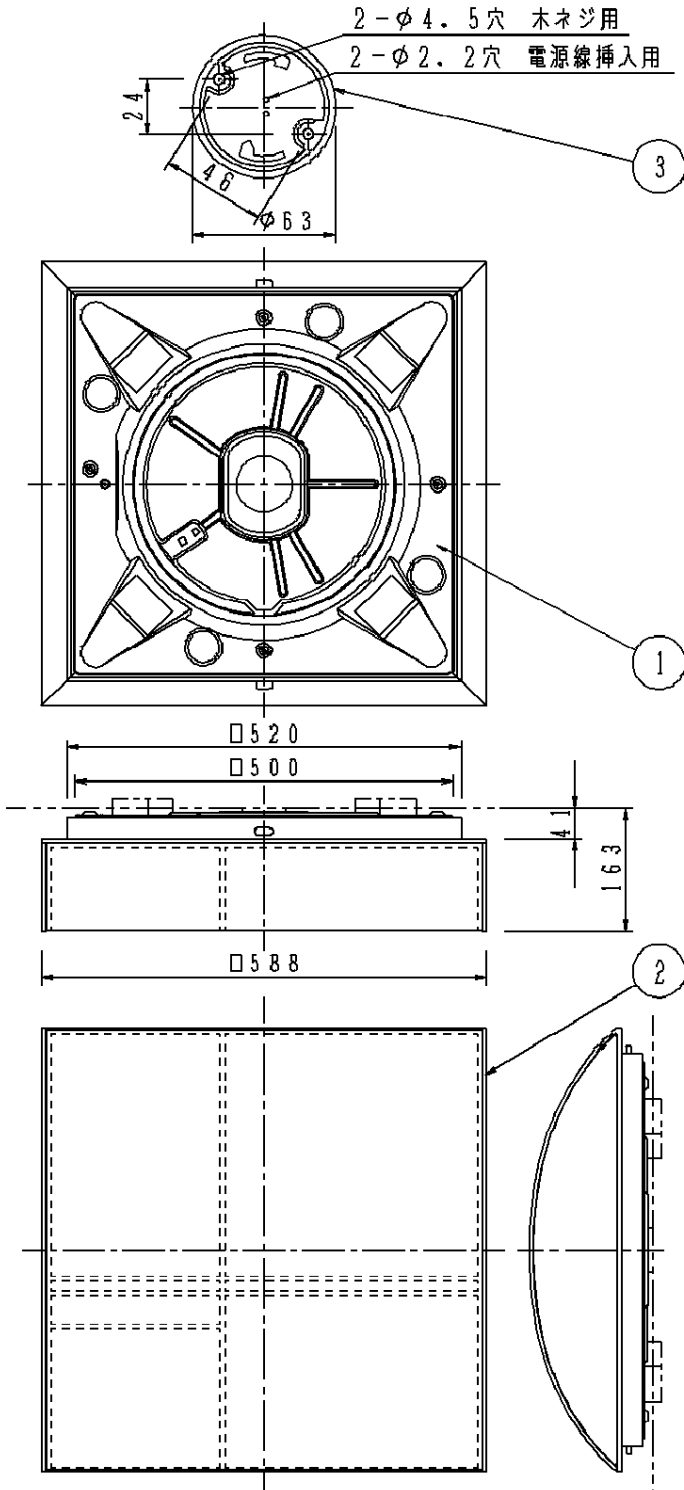

⚠ 注意：商品には寿命があります。詳細はCLX2021AAをご参照ください。

グリーン購入法適合

- ・補助スイッチ付
- ・虫、ホコリの入りにくい構造
- ・ランプ交換用仮吊り機能付
- ・リモコン送信器は用途に応じて別途お求めください。
- ・カバーの取付方法は、プッシュ方式カバーキャッチ付です。

⚠ 安全に関するご注意

- ・一般屋内用器具です。屋外、湿気、水気のある場所では使用しないでください。絶縁不良による感電の原因となります。
- ・天井面取り付け専用器具です。指定外取り付けは、落下の原因となります。
- ・樹脂製アウトレットボックスに直接取り付けないでください。落下の原因となります。
- ・下記のような天井や壁面には絶対に取り付けないでください。落下の原因となります。