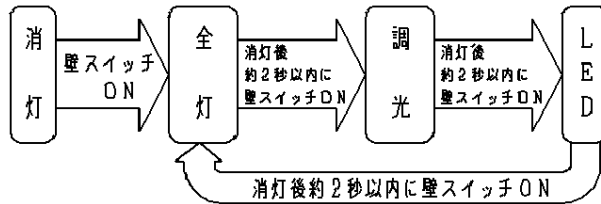

<機能説明>

・点灯順序

壁スイッチ

壁スイッチで消灯後2秒以上経過すると、再び壁スイッチをONさせた場合は消灯前の状態で点灯します。またリモコン送信器調光用にて明るさを記憶させた場合、各点灯状態はその明るさで切り替わります。

リモコン送信器