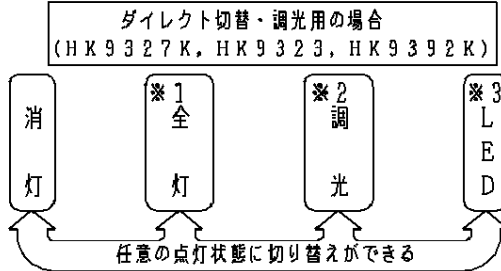

- ※1 リモコン送信器にて、全灯状態は約10～100%調光ができます。
  ダイレクト送信器使用時、リモコン受信部補助スイッチを2秒以上押しつづけた後送信器により明るさを調整し、全灯ボタンを押した場合、その明るさを記憶します。
- ※2 出荷状態は約60%点灯になります。
  リモコン送信器にて、調光状態は約10～100%調光ができます。調光させた場合はその状態を記憶します。
- ※3 リモコン送信器にて、LED状態は調光ができます。調光させた場合はその状態を記憶します。

<使用上のご注意>

- ・必ず壁スイッチと併用してください。
  - ・リモコン送信器がない場合、またはリモコン送信器の電池が消耗した場合、点灯・消灯ができません。
  - ・壁スイッチをOFFにしなければ、待機電力を消費します。
- ・壁スイッチ1個で2台以上の器具の使用はできません。
- ・この器具の近くでは光高周波方式のリモコンが作動しない場合がごくまれにありますので、ご注意ください。
- ・室温が低いと(10℃以下程度)点灯直後、リモコンでは切り替えにくい場合があります。その際はしばらくしてから切り替え操作してください。

本図面は2枚1組です。2/2

付属ランプ	5				品番
W・数	4				使用説明書
器具質量	3				HFA7508KC
特記事項	2				日 前 中 岡 田 尾
	1				
	部番	部品名	材質・素材厚	備考	松下電工株式会社