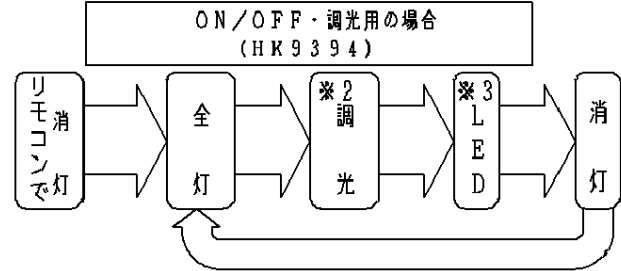

- ※1 リモコン送信器にて、全灯状態は約10～100%調光ができます。
  ダイレクト送信器使用時、リモコン受信部補助スイッチを2秒以上押しつづけた後送信器により明るさを調整し、全灯ボタンを押した場合、その明るさを記憶します。
- ※2 出荷状態は約60%点灯になります。
  リモコン送信器にて、調光状態は約10～100%調光ができます。調光させた場合はその状態を記憶します。
- ※3 リモコン送信器にて、LED状態は調光ができます。調光させた場合はその状態を記憶します。

<使用上のご注意>

- ・必ず壁スイッチと併用してください。
  - ・リモコン送信器がない場合、またはリモコン送信器の電池が消耗した場合、点灯・消灯ができません。
  - ・壁スイッチをOFFにしなければ、待機電力を消費します。
- ・壁スイッチ1個で2台以上の器具の使用はできません。
- ・この器具の近くでは光高周波方式のリモコンが作動しない場合がごくまれにありますので、ご注意ください。
- ・室温が低いと(10℃以下程度)点灯直後、リモコンでは切り替えにくい場合があります。その際はしばらくしてから切り替え操作してください。

本図面は2枚1組です。2/2

付属ランプ	5				品番
W・数	4				使用説明書
器具質量	3				HFA7508KC
特記事項	2				日 前 中 岡 田 尾
	1				
	部番	部品名	材質・素材厚	備考	松下電工株式会社