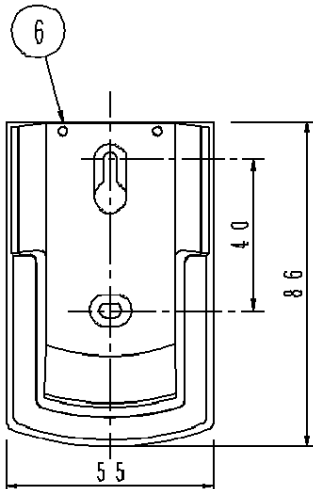

豆球ボタン

豆球（またはLED）を明・暗ボタンで
設定した明るさ（記憶します）で点灯します
このボタンは太陽光や照明器具の光を蓄えて
発光します

消灯ボタン

消灯します

リモコンボックス挿入状態図
（木ネジ同梱）

液晶表示面

スライドカバーを開いた状態図

設定ボタン