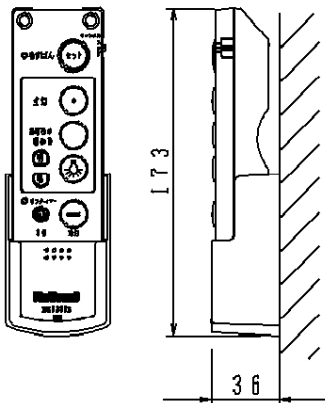

豆球ボタン

豆球（またはLED）を明・暗ボタンで
設定した明るさ（記憶します）で点灯します
このボタンは太陽光や照明器具の光を蓄えて
発光します

消灯ボタン

消灯します

リモコンボックス挿入状態図
（木ネジ同梱）

液晶表示面

スライドカバーを開いた状態図

設定ボタン