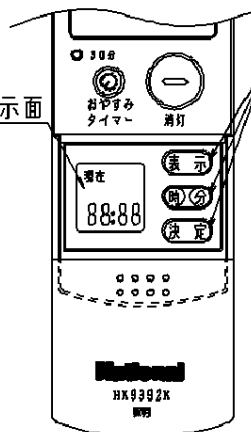

豆球ボタン

豆球（またはLED）を明・暗ボタンで
設定した明るさ（記憶します）で点灯します
このボタンは太陽光や照明器具の光を蓄えて
発光します

消灯ボタン

消灯します

リモコンボックス挿入状態図
（木ネジ同梱）

液晶表示面

スライドカバーを開いた状態図

設定ボタン