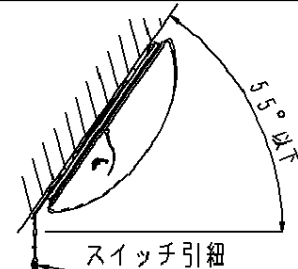

傾斜天井に取り付ける場合の注意事項

- ・5.5度を超える傾斜天井には取り付けしないでください。
- ・傾斜天井に取り付ける場合は、必ず支持具と木ネジ（座付き：4×38以上）を使用して取り付けてください。
  ※傾斜天井用の木ネジは付属していません。
- ・取り付けは傾斜の下側にスイッチ引紐がくるように取り付けてください（EPの場合）
- ・他の調光器と組み合わせて使用しないでください。火災の原因となります。

本図面は2枚1組です。1/2