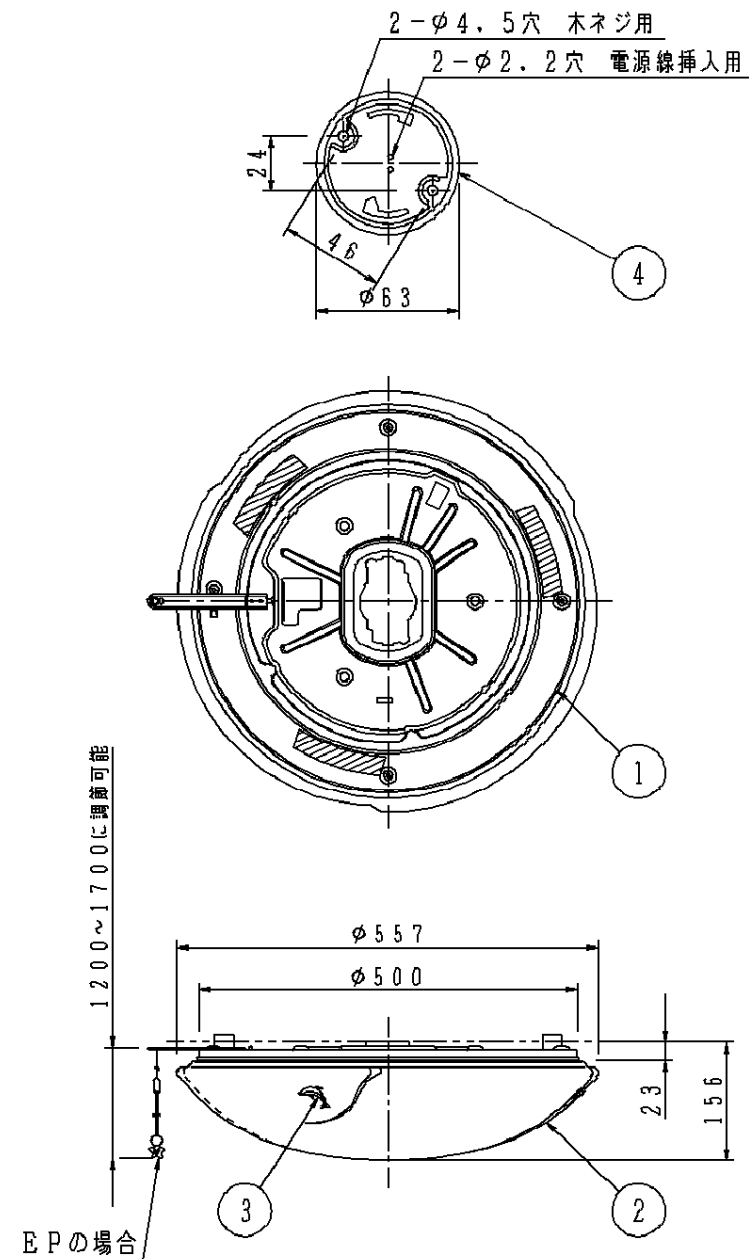

安全に関するご注意

- ・一般屋内用器具です。屋外、湿気、水気のある場所では使用しないでください。絶縁不良による感電の原因となります。
- ・天井面取り付け専用器具です。指定外取り付けは、落下の原因となります。
- ・樹脂製アウトレットボックスに直接取り付けしないでください。落下の原因となります。
- ・下記のような天井や壁面には絶対に取り付けしないでください。落下の原因となります。

- ・取り付けには平らな部分がφ780mm以上必要です。
- ・器具取り付け前に必ず引掛シーリングの固定強度をご確認ください。木ねじ1本での固定や、ガタツキのある引掛シーリングへの取り付けは落下の原因となります。
- ・配線器具の出代が下記以上必要です。
(ナショナルの引掛シーリングをご使用ください)

本図面は2枚1組です。1/2

- ・虫の入りにくい密閉パッキン構造
- ・カバーの取付方法は、ソフトターン方式です。

(HAA7023KCEPの場合)

- ・段調光スイッチ付

(HAA7023KCの場合)

- ・補助スイッチ付
- ・リモコン送信器は用途に応じて別途お求めください。

付属ランプ	(34形+20形) 丸形スリム蛍光灯 (3波長形昼白色)	5				品番
W・数	34+20 (高出力点灯48+28)	4	丸型フル引掛シーリング			HAA7023KCEP
器具質量	2.3kg	3	飾り	ABS樹脂	銀色仕上	HAA7023KC
特記事項		2	カバー	高拡散クリーンアクリル	乳白 低騒音UVカット仕様	山中
		1	本体	鋼板 (t0.4)	ホワイト ポリエステル粉体塗装	
		部番	部品名	材質・素材厚	備考	松下電工株式会社