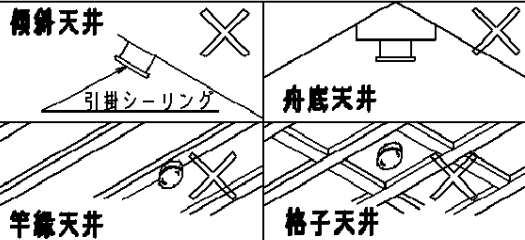

⚠ 注意：商品には寿命があります。詳細はCLX2021AAをご参照ください。

グリーン購入法適合

- ・NaPiOnセンサ付（明るさセンサ付）
- ・センサ検知部内蔵型
- ・ON/OFF型
- ・カバーの取付方法は、ソフトターン方式です。
- ・虫、ホコリの入りにくい構造

⚠ 安全に関するご注意

- ・一般屋内用器具です。屋外、湿気、水気のある場所では使用しないでください。
- ・絶縁不良による感電の原因となります。
- ・天井面取り付け専用器具です。指定外取り付けは、落下の原因となります。
- ・樹脂製アウトレットボックスに直接取り付けないでください。落下の原因となります。
- ・下記のような天井や壁面には絶対に取り付けないでください。落下の原因となります。

- ・取り付けには平らな部分がφ500mm以上必要です。
- ・器具取り付け前に必ず引掛シーリングの固定強度をご確認ください。木ねじ1本での固定や、ガタツキのある引掛シーリングへの取り付けは落下の原因となります。
- ・配線器具の出代が下記以上必要です。

- ・他の調光器と組み合わせて使用しないでください。火災の原因となります。

センサー首振り角度  
全方向約20°まで

・点灯順序

- \*1. 壁スイッチでOFFさせた後、約2秒以内に再びONさせると連続点灯に切り替わります。
- \*2. 壁スイッチでOFFさせた後、約2秒以内に再びONさせるとセンサ点灯に戻ります。