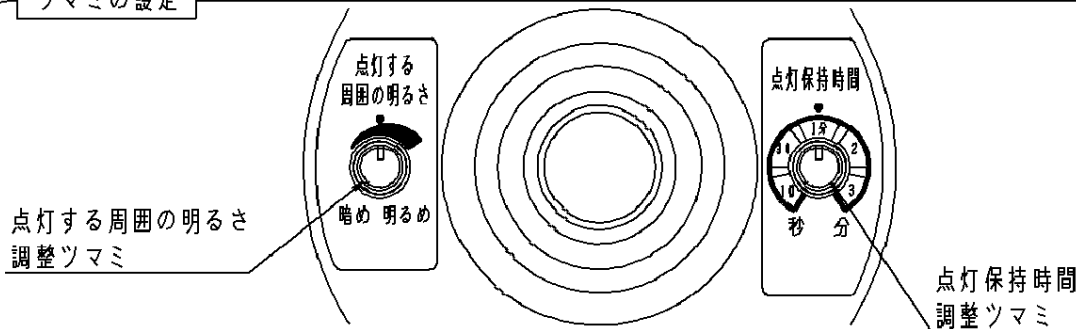

1. 周囲が暗くなり、検知範囲内に人が入ると点灯します。
2. 検知範囲内で人が動いている間は点灯し、人がいなくなったり静止すると点灯保持時間後に消灯します。消灯約6秒前に段調光し、消灯をお知らせする機能が付いています。
3. 周囲が設定した明るさより明るい間は点灯しません。
4. 必ず壁スイッチを設置してください。
  - ・連続点灯への切り替え操作ができません。
  - ・センサによる点灯モードに異常が発生したとき、リセットできません。
  - ・長時間の外出時、旅行時等に強制OFFできません。
  - ・壁スイッチは器具1台につき1個設置してください。複数台を1個のスイッチに配線すると、点灯状態にバラツキが発生するおそれがあります。

ツマミの設定

1. (点灯保持時間調整ツマミ)
2. ・点灯保持時間を約10秒、約30秒、約1分、約2分、約3分の5段階の調整ができます。
3. (点灯する周囲の明るさ調整ツマミ)
4. ・器具が点灯を開始するときの周囲の照度を約5lx～無限大の範囲で調整できます。