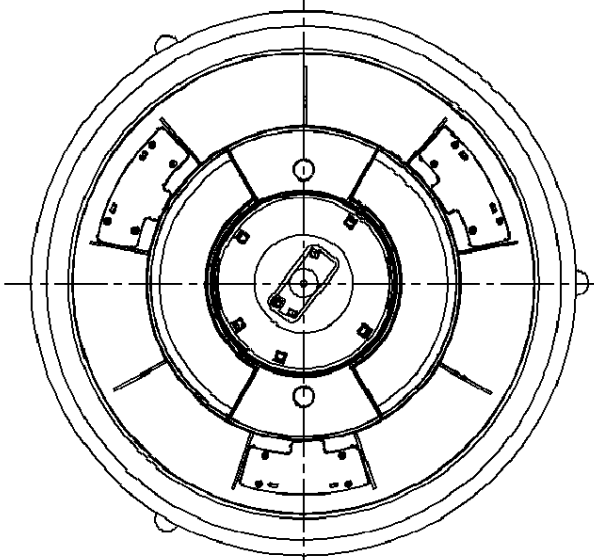

⚠ 注意：商品には寿命があります。詳細はCLX2021AAをご参照ください。

グリーン購入法適合

- ・NaPiOnセンサ付（明るさセンサ付）
- ・センサ検知部内蔵型
- ・ON/OFF型
- ・カバーの取付方法は、ソフトターン方式です。
- ・虫、ホコリの入りにくい構造

⚠ 安全に関するご注意

- ・一般屋内用器具です。屋外、湿気、水気のある場所では使用しないでください。
- ・絶縁不良による感電の原因となります。
- ・天井面取り付け専用器具です。指定外取り付けは、落下の原因となります。
- ・樹脂製アウトレットボックスに直接取り付けないでください。落下の原因となります。
- ・下記のような天井や壁面には絶対に取り付けないでください。落下の原因となります。

- ・取り付けには平らな部分がφ500mm以上必要です。
- ・器具取り付け前に必ず引掛シーリングの固定強度をご確認ください。木ねじ1本での固定や、ガタツキのある引掛シーリングへの取り付けは落下の原因となります。
- ・配線器具の出代が下記以上必要です。

- ・他の調光器と組み合わせて使用しないでください。火災の原因となります。

センサー首振り角度  
全方向約20°まで

・点灯順序

- \*1. 壁スイッチでOFFさせた後、約2秒以内に再びONさせると連続点灯に切り替わります。
- \*2. 壁スイッチでOFFさせた後、約2秒以内に再びONさせるとセンサ点灯に戻ります。