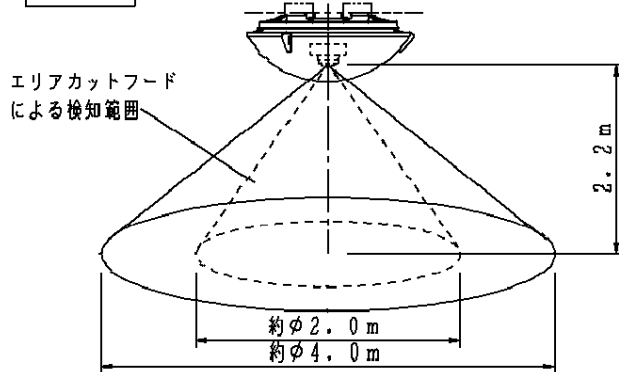

検知範囲

- ・全方向に約20度まで検知方向の調整ができます。
- ・エリアカットフードにより検知範囲を狭くできます。

- 注) ・検知範囲は気温、服装、人の移動速度、進入方向、検知物の熱量、器具の取付高さなどにより変化します。
2. ・下記の環境下での使用はお避けください。
     1. 反射の強い床面のある場所
     2. 風などでよくゆれるカーテンや植物などがある場所
     3. 取付高さが3m以上の場所
     4. エアコンの吹出し口に近い場所
     5. 急激な温度差のある場所(暖房機器等の近く)
     6. 白熱灯に近い場所(40cm以内)

本図面は2枚1組です

2/2

付属ランプ	5				品番
W・数	4				使用説明書
器具質量	3				HAC4375E
特記事項	2				松尾 溝口
	1				
	部番	部品名	材質・素材厚	備考	松下電工株式会社