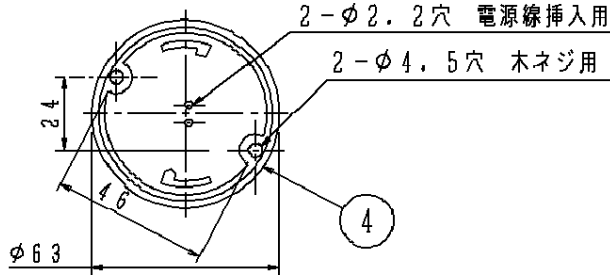

⚠ 注意：商品には寿命があります。詳細はCLX2021AAをご参照ください。

グリーン購入法適合

- ・NaPiOnセンサ付（明るさセンサ付）
- ・センサ検知部内蔵型
- ・ON/OFF型
- ・カバーの取付方法は、ソフトターン方式です。
- ・虫、ホコリの入りにくい構造

⚠ 安全に関するご注意

- ・一般屋内用器具です。屋外、湿気、水気のある場所では使用しないでください。
- ・絶縁不良による感電の原因となります。
- ・天井面取り付け専用器具です。指定外取り付けは、落下の原因となります。
- ・樹脂製アウトレットボックスに直接取り付けないでください。落下の原因となります。
- ・下記のような天井や壁面には絶対に取り付けないでください。落下の原因となります。

- ・取り付けには平らな部分がφ500mm以上必要です。
- ・器具取り付け前に必ず引掛シーリングの固定強度をご確認ください。木ねじ1本での固定や、ガタツキのある引掛シーリングへの取り付けは落下の原因となります。
- ・配線器具の出代が下記以上必要です。

- ・他の調光器と組み合わせて使用しないでください。火災の原因となります。

センサー首振り角度  
全方向約20°まで

・点灯順序

- \*1. 壁スイッチでOFFさせた後、約2秒以内に再びONさせると連続点灯に切り替わります。
- \*2. 壁スイッチでOFFさせた後、約2秒以内に再びONさせるとセンサ点灯に戻ります。