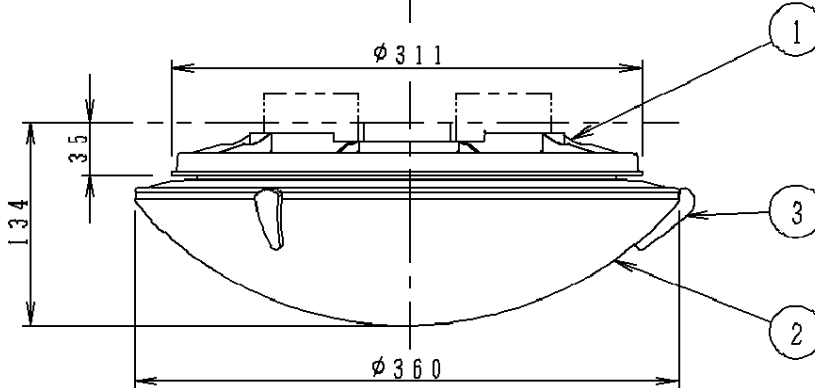

⚠ 注意：商品には寿命があります。詳細はCLX2021AAをご参照ください。

グリーン購入法適合

2-φ4.5穴 木ネジ用      2-φ2.2穴 電源線挿入用

⚠ 安全に関するご注意

- 器具取付前に必ず引掛シーリングの固定強度をご確認ください。木ねじ1本での固定や、ガタツキのある引掛シーリングへの取付は落下の原因となります。
- 取付には平らな部分がφ500mm以上必要です。
- 配線器具の出代が下記以上必要です。  
(ナショナルの引掛シーリングをご使用ください)

丸型フル引掛シーリング

ローゼット

- 下記のような天井や壁面には絶対に取り付けしないでください。落下の原因となります。

- 一般屋内用器具です。屋外、湿気、水気のある場所では使用しないでください。絶縁不良による感電の原因となります。
- 天井面取付け専用器具です。指定外取付は、落下の原因となります。

傾斜天井に取付ける場合の注意事項

- 傾斜天井に取付ける場合は、付属のスペーサと木ねじを必ずご使用ください。
- 5.5度を越える傾斜天井には取付けしないでください。
- 他の調光器と組合せて使用しないでください。火災の原因となります。

<使用上のご注意>

- コネクタは、確実に差し込んでください。
- この器具の近くでは光高周波方式のリモコンが作動しない場合がごくまれにありますので、ご注意ください。
- 低誘虫の効果は、虫の種類（すう光性の有無）、周囲の環境（付近に明るい光源がない等）によって異なります。

- 虫、ホコリの入りにくい構造
- カバーの取付け方法は、ソフトターン方式です。

付属ランプ	40形ツインパルック蛍光灯 (電球色)	5				品番
W・数	40×1	4	丸型フル引掛シーリング			HFA4375CE
器具質量	1.2kg	3	飾り	ABS樹脂	金色仕上	
特記事項		2	カバー	高強度クリアンアクリル	乳白 低誘虫UVカット仕様	市川
		1	本体	ポリプロピレン	ホワイト	
		部番	部品名	材質・素材厚	備考	松下電工株式会社