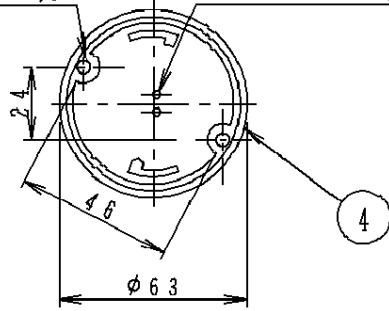

⚠ 注意：商品には寿命があります。詳細はCLX2021AAをご参照ください。

グリーン購入法適合

2-φ4.5穴 木ネジ用      2-φ2.2穴 電源線挿入用

⚠ 安全に関するご注意

- 器具取付前に必ず引掛シーリングの固定強度をご確認ください。木ねじ1本での固定や、ガタツキのある引掛シーリングへの取付は落下の原因となります。
- 取付には平らな部分がφ500mm以上必要です。
- 配線器具の出代が下記以上必要です。  
(ナショナルの引掛シーリングをご使用ください)

<使用上のご注意>

- コネクタは、確実に差し込んでください。
- この器具の近くでは光高周波方式のリモコンが作動しない場合がごくまれにありますので、ご注意ください。
- 低誘虫の効果は、虫の種類（すう光性の有無）、周囲の環境（付近に明るい光源がない等）によって異なります。

- 虫、ホコリの入りにくい構造
- カバーの取付け方法は、ソフトターン方式です。

付属ランプ	40形ツインパルック蛍光灯 (電球色)	5				品番
W・数	40×1	4	丸型フル引掛シーリング			HFA4375CE
器具質量	1.2kg	3	飾り	ABS樹脂	金色仕上	
特記事項		2	カバー	高強度クリアンアクリル	乳白 低誘虫UVカット仕様	市川
		1	本体	ポリプロピレン	ホワイト	
		部番	部品名	材質・素材厚	備考	松下電工株式会社