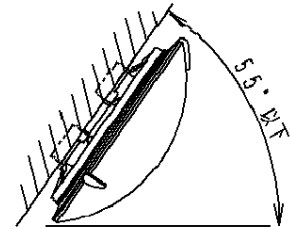

⚠ 注意：商品には寿命があります。詳細はCLX2021AAをご参照ください。

グリーン購入法適合

2-φ4.5穴 木ネジ用      2-φ2.2穴 電源線挿入用

⚠ 安全に関するご注意

- 器具取付前に必ず引掛シーリングの固定強度をご確認ください。木ねじ1本での固定や、ガタツキのある引掛シーリングへの取付は落下の原因となります。
- 取付には平らな部分がφ500mm以上必要です。
- 配線器具の出代が下記以上必要です。  
(ナショナルの引掛シーリングをご使用ください)

丸型フル引掛シーリング

ローゼット

- 下記のような天井や壁面には絶対に取り付けしないでください。落下の原因となります。

- 一般屋内用器具です。屋外、湿気、水気のある場所では使用しないでください。絶縁不良による感電の原因となります。
- 天井面取付け専用器具です。指定外取付は、落下の原因となります。

傾斜天井に取付ける場合の注意事項

- 傾斜天井に取付ける場合は、付属のスペーサと木ねじを必ずご使用ください。
- 5.5度を越える傾斜天井には取付けしないでください。
- 他の調光器と組合せて使用しないでください。火災の原因となります。

<使用上のご注意>

- コネクタは、確実に差し込んでください。
- この器具の近くでは光高周波方式のリモコンが作動しない場合がごくまれにありますので、ご注意ください。
- 低誘虫の効果は、虫の種類（すう光性の有無）、周囲の環境（付近に明るい光源がない等）によって異なります。

- 虫、ホコリの入りにくい構造
- カバーの取付け方法は、ソフトターン方式です。

付属ランプ	40形ツインパルック蛍光灯 (電球色)	5				品番
W・数	40×1	4	丸型フル引掛シーリング			HFA4375CE
器具質量	1.2kg	3	飾り	ABS樹脂	金色仕上	
特記事項		2	カバー	高強度クリアンアクリル	乳白 低誘虫UVカット仕様	市川
		1	本体	ポリプロピレン	ホワイト	
		部番	部品名	材質・素材厚	備考	松下電工株式会社