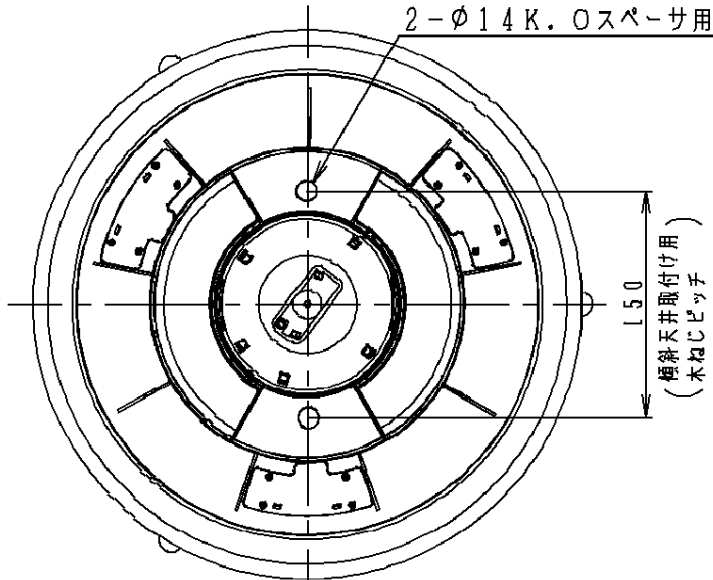

⚠ 注意：商品には寿命があります。詳細はCLX2021AAをご参照ください。

グリーン購入法適合

2-φ4.5穴 木ネジ用      2-φ2.2穴 電源線挿入用

⚠ 安全に関するご注意

- 器具取付前に必ず引掛シーリングの固定強度をご確認ください。木ねじ1本での固定や、ガタツキのある引掛シーリングへの取付は落下の原因となります。
- 取付には平らな部分がφ500mm以上必要です。
- 配線器具の出代が下記以上必要です。  
(ナショナルの引掛シーリングをご使用ください)