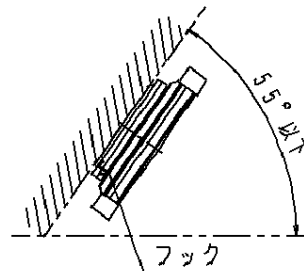

・カバーの取付方法は、フック方式です。

<使用上のご注意>

この器具の近くでは光高周波方式のリモコンが動作しない場合がごくまれにありますので、ご注意ください。

安全に関するご注意

- ・一般屋内用器具です。屋外や水気、湿気のある所では使用しないでください。絶縁不良による感電の原因となります。
- ・天井面取付け専用器具です。指定外取付は、落下の原因となります。

傾斜天井に取付ける場合の注意事項

- ・5.5度を超える傾斜天井には取付けないでください。
- ・取付は傾斜の下側にフックがくるように取付けてください。
- ・調光器と組合せて使用しないでください。火災の原因となります。

付属ランプ	32形Hf蛍光灯(電球色)	5				品番	
W・数	32×2	4	飾り	ABS樹脂	クローム仕上	HFA2708	
器具質量	3.3kg	3	エンドカバー	クリーンアクリル	乳白		
特記事項		2	カバー	クリーンアクリル	乳白	山中	北川
		1	本体	TM材(φ0.55) (塗装亜鉛鍍金)	ホワイト		
		部番	部品名	材質・素材厚	備考	松下電工株式会社	