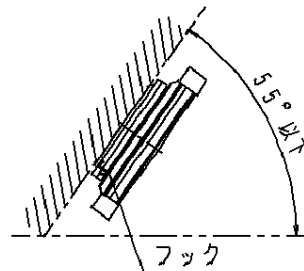

安全に関するご注意

- ・一般屋内用器具です。
屋外や水気、湿気のある所では使用しないでください。
絶縁不良による感電の原因となります。
- ・天井面取付け専用器具です。
指定外取付は、落下の原因となります。

傾斜天井に取付ける場合の注意事項

- ・55度を超える傾斜天井には取付けないでください。
- ・取付は傾斜の下側にフックがくるように取付けてください。
- ・調光器と組合せて使用しないでください。
火災の原因となります。

・カバーの取付方法は、フック方式です。

<使用上のご注意>

この器具の近くでは光高周波方式のリモコンが動作しない場合がごくまれにありますので、ご注意ください。

| | | | | | | | |
|-------|-----------------|-----|--------|------------------------|----------|---------|----|
| 付属ランプ | 32形Hf蛍光灯(電球色) | 5 | | | | 品番 | |
| W・数 | 32×1(高出力点灯45×1) | 4 | 飾り | ABS樹脂 | クローム仕上 | HFA1708 | |
| 器具質量 | 3.0kg | 3 | エンドカバー | クリーンアクリル | 乳白 | | |
| 特記事項 | | 2 | カバー | クリーンアクリル | 乳白 | 山中 | 北川 |
| | | 1 | 本体 | TM材(10.55) (塗装亜鉛鍍金) | ホワイト | | |
| | 部番 | 部品名 | 材質・素材厚 | 備考 | 松下電工株式会社 | | |