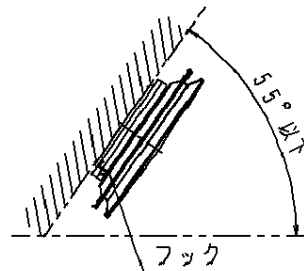

・カバーの取付方法は、フック方式です。

<使用上のご注意>

この器具の近くでは光高周波方式のリモコンが動作しない場合がごくまれにありますので、ご注意ください。

安全に関するご注意

- ・一般屋内用器具です。屋外や水気、湿気のある所では使用しないでください。絶縁不良による感電の原因となります。
- ・天井面取付け専用器具です。指定外取付は、落下の原因となります。

傾斜天井に取付ける場合の注意事項

- ・5.5度を超える傾斜天井には取付けないでください。
- ・取付は傾斜の下側にフックがくるように取付けてください。
- ・調光器と組合せて使用しないでください。火災の原因となります。