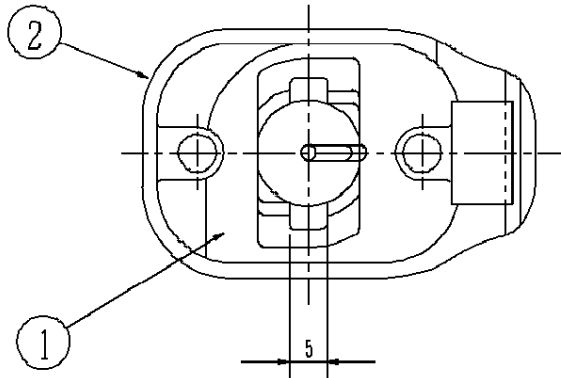

⚠ 注意：商品には寿命があります。詳細はCLX2021RAをご参照ください

⚠ 安全に関するご注意

- ・一般屋内用器具です。屋外や水気、湿気のある所では使用しないでください。絶縁不良による感電の原因となります。
- ・100V配線ダクト取付け専用器具です。傾斜天井には取付けしないでください。指定外取付けは落下の原因となります。

		5	アース電極	リン青銅線φ1.4	脱脂	品番	
		4	栓刃	バネ用リン青銅		アース付	
器具質量	60 g	3	ストッパー	A B S	オフホワイト	コンセントプラグ	
特記事項		2	ボディ	ユリヤ	オフホワイト	DH8560	
定格	125V15A	1	絶縁体	ポリカーボネイト			山中 永島
		部番	部品名	材質・素材厚	備考		松下電工株式会社

単位：mm 第三角法 (JIS A-4)

DH8560-K3