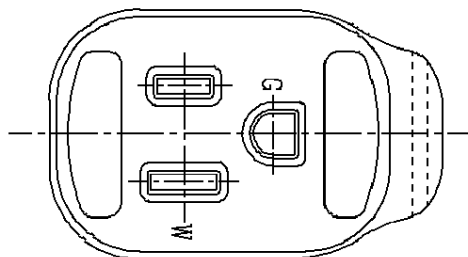

⚠ 注意：商品には寿命があります。詳細はCLX2021RAをご参照ください

⚠ 安全に関するご注意

- ・一般屋内用器具です。屋外や水気、湿気のある所では使用しないでください。絶縁不良による感電の原因となります。
- ・100V配線ダクト取付け専用器具です。傾斜天井には取付けしないでください。指定外取付けは落下の原因となります。

		5	アース電極	リン青銅線φ1.4	脱脂	品番	
		4	栓刃	バネ用リン青銅		アース付	
器具質量	60 g	3	ストッパー	A B S	オフホワイト	コンセントプラグ	
特記事項		2	ボディ	ユリヤ	オフホワイト	DH8560	
定格	125V15A	1	絶縁体	ポリカーボネイト			山中 永島
		部番	部品名	材質・素材厚	備考		松下電工株式会社