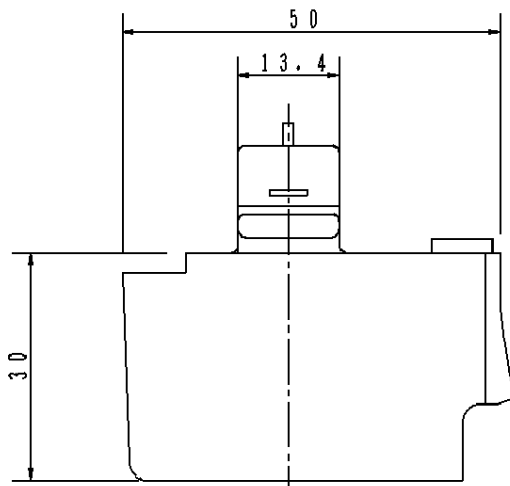

⚠ 注意：商品には寿命があります。詳細はCLX2021RAをご参照ください

⚠ 安全に関するご注意

- ・一般屋内用器具です。屋外や水気、湿気のある所では使用しないでください。絶縁不良による感電の原因となります。
- ・100V配線ダクト取付け専用器具です。傾斜天井には取付けしないでください。指定外取付けは落下の原因となります。

		5	アース電極	リン青銅線φ1.4	脱脂	品番	
		4	栓刃	バネ用リン青銅		アース付	
器具質量	60 g	3	ストッパー	A B S	オフホワイト	コンセントプラグ	
特記事項		2	ボディ	ユリヤ	オフホワイト	DH8560	
定格	125V15A	1	絶縁体	ポリカーボネイト			山中 永島
		部番	部品名	材質・素材厚	備考		松下電工株式会社

単位：mm 第三角法 (JIS A-4)

DH8560-K3