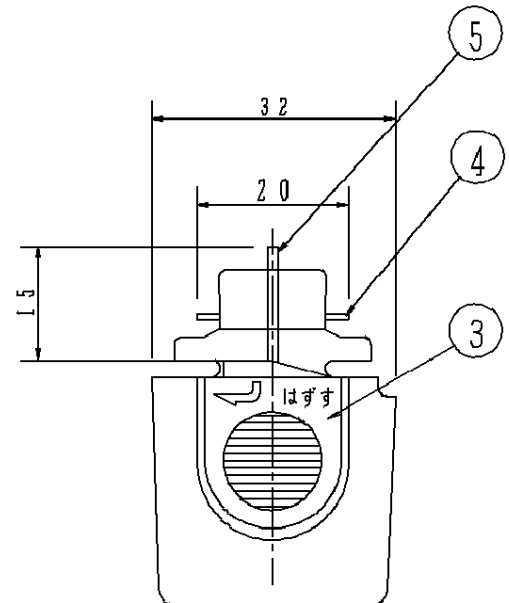

⚠ 注意：商品には寿命があります。詳細はCLX2021RAをご参照ください

⚠ 安全に関するご注意

- ・一般屋内用器具です。屋外や水気、湿気のある所では使用しないでください。絶縁不良による感電の原因となります。
- ・100V配線ダクト取付け専用器具です。傾斜天井には取付けしないでください。指定外取付けは落下の原因となります。

		5	アース電極	リン青銅線φ1.4	脱脂	品番	
		4	栓刃	バネ用リン青銅		アース付	
器具質量	60 g	3	ストッパー	A B S	オフホワイト	コンセントプラグ	
特記事項		2	ボディ	ユリヤ	オフホワイト	DH8560	
定格	125V15A	1	絶縁体	ポリカーボネイト			山中 永島
		部番	部品名	材質・素材厚	備考		松下電工株式会社

単位：mm 第三角法 (JIS A-4)

DH8560-K3