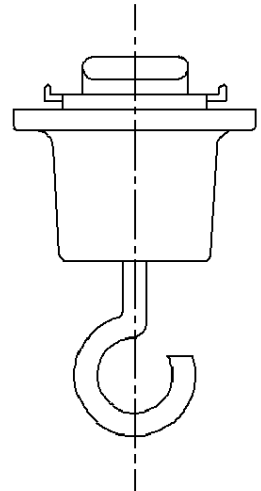

⚠ 注意：商品には寿命があります。詳細はCLX2021RAをご参照ください

⚠ 安全に関するご注意

・100V配線ダクト取付け専用器具です。傾斜天井には取付けないでください。指定外取付けは落下の原因となります。

		5				品番
		4				吊りフック
器具質量	13 g	3				DH8543
特記事項	吊り下げ荷重50N(5kgf)まで	2	ヒートン	SWRM(φ3)		山中
		1	本体	ナイロン66	オフホワイト	
		部番	部品名	材質・素材厚	備考	松下電工株式会社

単位：mm 第三角法 (JIS A-4)

DH8543-K3