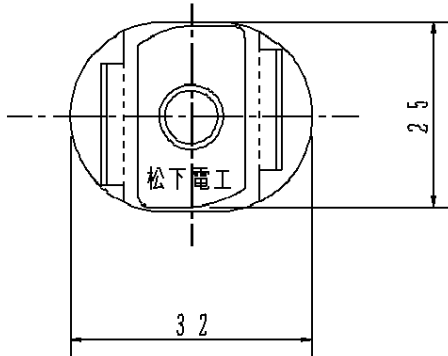

⚠ 注意：商品には寿命があります。詳細はCLX2021RAをご参照ください

⚠ 安全に関するご注意

・100V配線ダクト取付け専用器具です。傾斜天井には取付けないでください。指定外取付けは落下の原因となります。

		5				品番
		4				吊りフック
器具質量	13 g	3				DH8543
特記事項	吊り下げ荷重50N(5kgf)まで	2	ヒートン	SWRM(φ3)		山中
		1	本体	ナイロン66	オフホワイト	
		部番	部品名	材質・素材厚	備考	松下電工株式会社

単位：mm 第三角法 (JIS A-4)

DH8543-K3