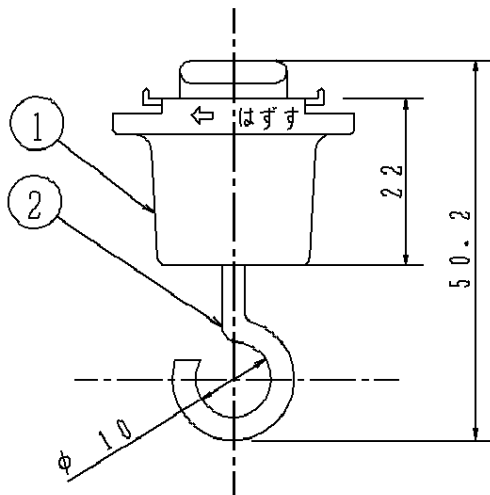

⚠ 注意：商品には寿命があります。詳細はCLX2021RAをご参照ください

⚠ 安全に関するご注意

・100V配線ダクト取付け専用器具です。傾斜天井には取付けないでください。指定外取付けは落下の原因となります。

		5				品番
		4				吊りフック
器具質量	13 g	3				DH8543
特記事項	吊り下げ荷重50N(5kgf)まで	2	ヒートン	SWRM(φ3)		山中
		1	本体	ナイロン66	オフホワイト	
		部番	部品名	材質・素材厚	備考	松下電工株式会社

単位：mm 第三角法 (JIS A-4)

DH8543-K3