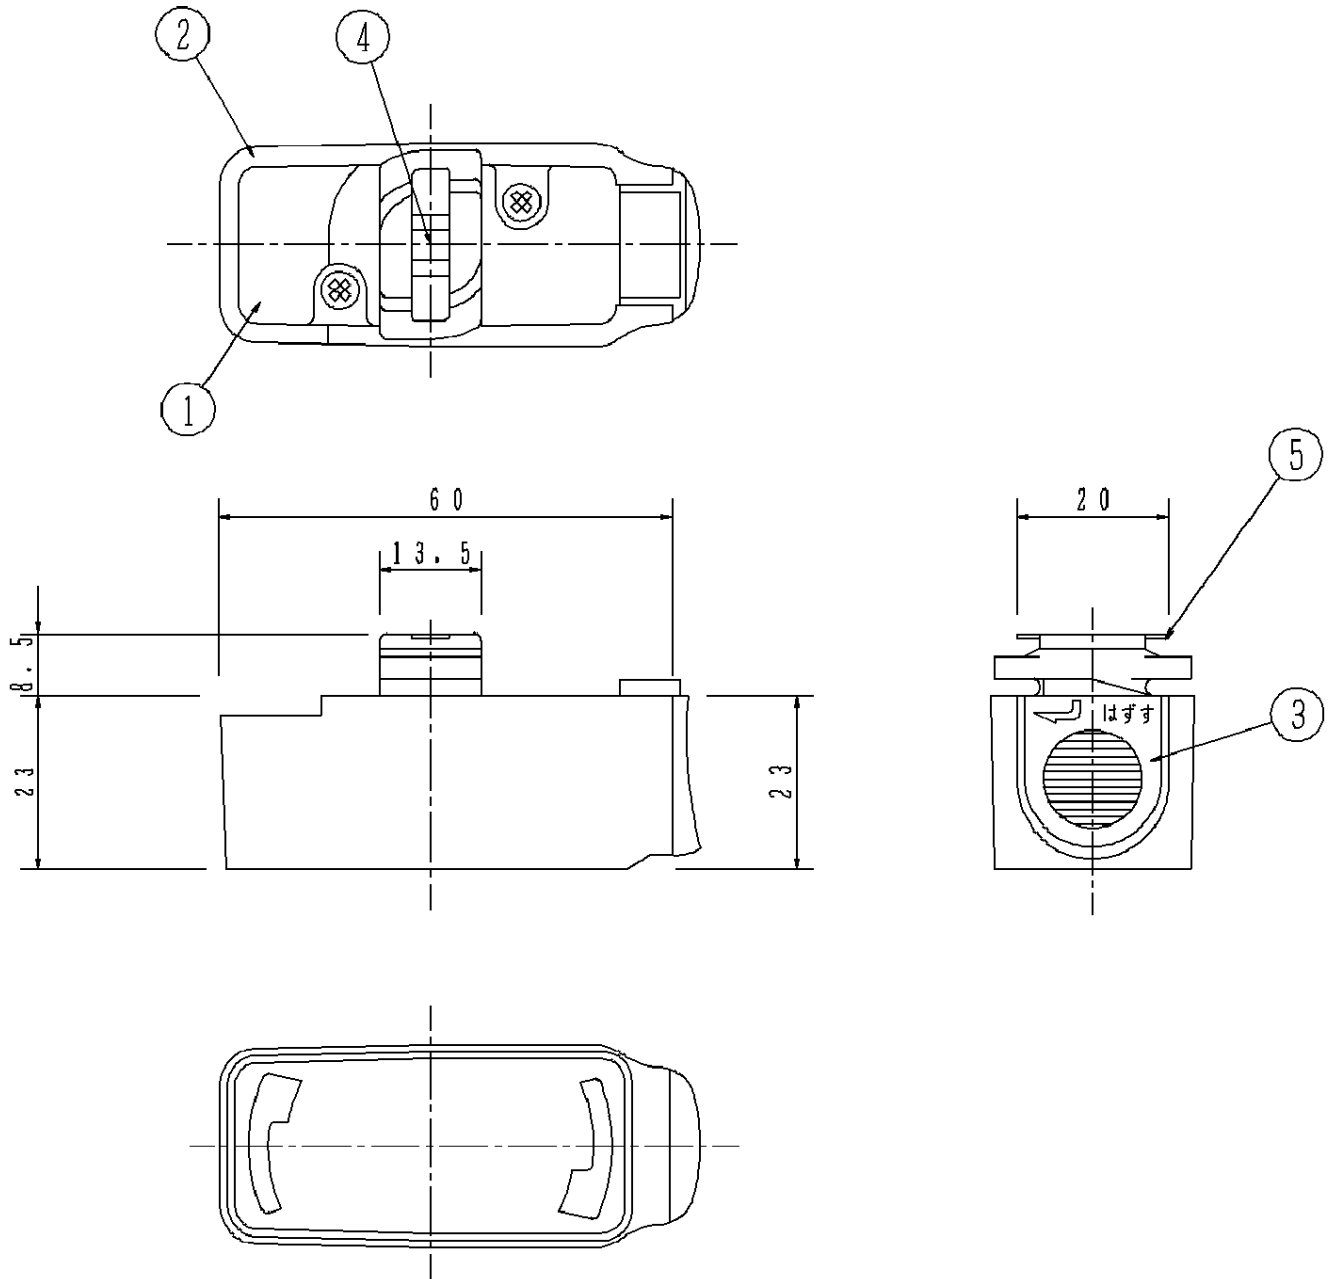

⚠ 注意：商品には寿命があります。詳細はCLX2021RAをご参照ください。

⚠ 安全に関するご注意

- ・一般屋内用器具です。屋外や水気、湿気のある所では使用しないでください。絶縁不良による感電の原因となります。
- ・100V配線ダクト取付け専用器具です。傾斜天井には取付けしないでください。指定外取付けは落下の原因となります。

		5	栓 刃	バネ用リン青銅		品番	引掛シーリング
		4	セパレータ	ユリヤ		DH8542	
器具質量	40g	3	ハンドル	A B S	オフホワイト		
特記事項		2	カバ ー	ユリヤ	オフホワイト	松原	川端
定格	125V6A	1	ボ デ ィ	ポリカーボネート	オフホワイト		
吊り下げ荷重	50N (5kgf) まで	部番	部 品 名	材質・素材厚	備 考	松下電工株式会社	

単位：mm 第三角法 (JIS A-4)

DH8542-K