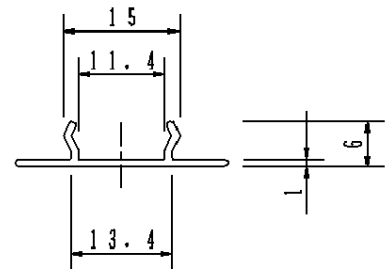

⚠ 安全に関するご注意

- ・一般屋内用器具です。屋外や水気、湿気のある所では使用しないでください。絶縁不良による感電の原因となります。

(使用上のご注意)

- ・100V配線ダクトシステム(ショップライン)適合部材です。
- ・配線ダクトの開口部をふさぐためのカバーです。
配線ダクトを横向きに取り付ける場合は必ずご使用ください。
- ・標準サイズ以外の長さを調整する時は、市販のプラスチック鋸で切断できます。
切断後、切断面のカエリ、切りくずなどはきれいに取り除いてください。

A-A 断面図

		5			品番 ダクトカバー DH0294B	
		4				
器具質量	0.060kg	3				
特記事項		2			山中 永島	
		1	ダクトカバー	硬質PVC		ブラック
		部番	部品名	材質・素材厚	備考	松下電工株式会社

単位：mm 第三角法 (JIS A-4)

DH0294B-K5