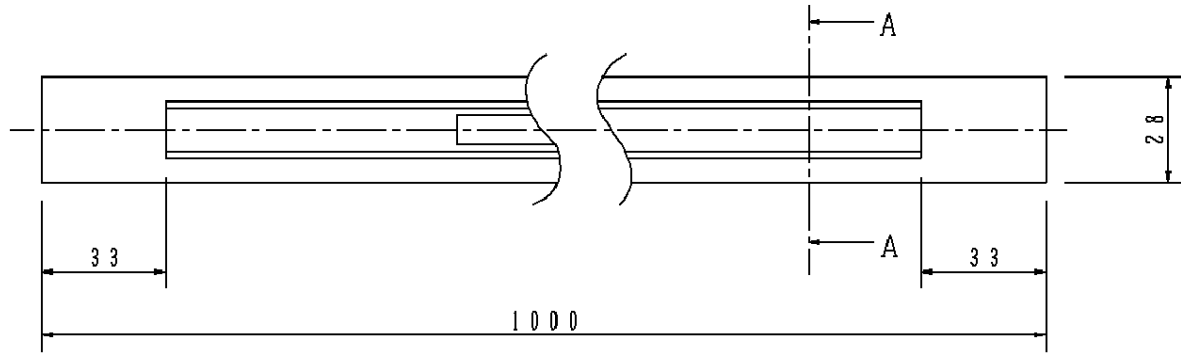

⚠ 安全に関するご注意

- ・一般屋内用器具です。屋外や水気、湿気のある所では使用しないでください。絶縁不良による感電の原因となります。

(使用上のご注意)

- ・100V配線ダクトシステム(ショップライン)適合部材です。
- ・配線ダクトの開口部をふさぐためのカバーです。
配線ダクトを横向きに取り付ける場合は必ずご使用ください。
- ・標準サイズ以外の長さを調整する時は、市販のプラスチック鋸で切断できます。
切断後、切断面のカエリ、切りくずなどはきれいに取り除いてください。

A-A 断面図

		5			品番 ダクトカバー DH0294B	
		4				
器具質量	0.060kg	3				
特記事項		2			山中 永島	
		1	ダクトカバー	硬質PVC		ブラック
		部番	部品名	材質・素材厚	備考	松下電工株式会社

単位：mm 第三角法 (JIS A-4)

DH0294B-K5