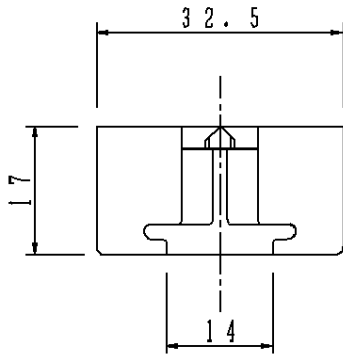

⚠ 安全に関するご注意

- ・一般屋内用器具です。屋外や水気、湿気のある所では使用しないでください。絶縁不良による感電の原因となります。
- ・天井面取付け専用器具です。傾斜天井には取付けしないでください。指定外取付けは落下の原因となります。

					品番	
					エンドキャップ	
					DH0232	
器具質量	5.3 g	2	セットネジ	S 1 8 C	山中 永島	
特記事項		1	本体	A B S		オフホワイト
		部番	部品名	材質・素材厚	備考	松下電工株式会社

単位：mm 第三角法 (JIS A-4)

DH0232-K3