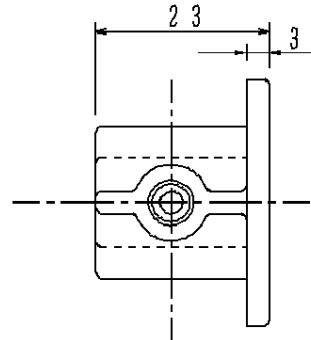

⚠ 安全に関するご注意

- ・一般屋内用器具です。屋外や水気、湿気のある所では使用しないでください。絶縁不良による感電の原因となります。
- ・天井面取付け専用器具です。傾斜天井には取付けしないでください。指定外取付けは落下の原因となります。

					品番	
					エンドキャップ	
					DH0232	
器具質量	5.3 g	2	セットネジ	S 1 8 C	山中 永島	
特記事項		1	本体	A B S		オフホワイト
		部番	部品名	材質・素材厚	備考	松下電工株式会社

単位：mm 第三角法 (JIS A-4)

DH0232-K3